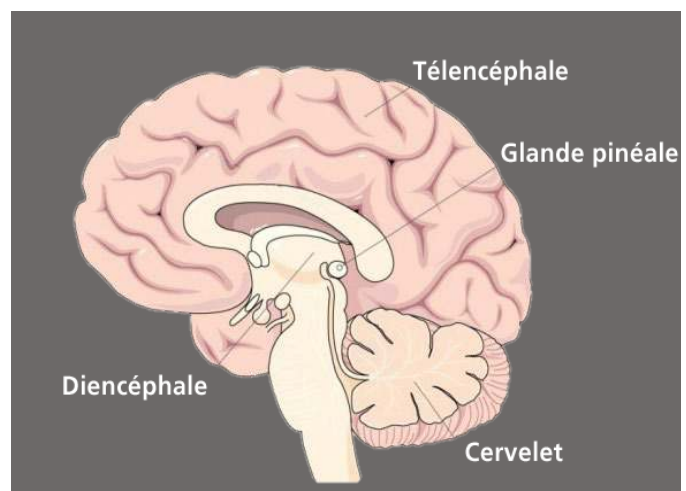

Qui dort, a le droit d'être heureux !

(Erich Kästner 1899 – 1974)

www.volet-roulant.ch

Dormez sainement avec des volets roulants...

... grâce à la possibilité d'assombrissement complet

L'horloge interne et le cycle éveil/sommeil de l'être humain sont déterminés par la lumière solaire et les propres gènes de chacun. La mélatonine, hormone du sommeil, enclenche l'horloge interne de l'homme et le cycle de nuit. La glande pinéale du cerveau sécrète de la mélatonine tant qu'il fait nuit. De manière naturelle, c'est la lumière du jour qui arrête la production de mélatonine et provoque le réveil. Pour cette raison, les spécialistes du sommeil recommandent un assombrissement complet au moyen de volets qui sont automatiquement relevés dès les premières lueurs du jour.

... grâce à des températures agréables

Sans climatisation supplémentaire, un geste favorable pour l'environnement, la température de votre chambre à coucher diminue de 10 degrés avec des volets roulants fermés. Ils ont un profil stable et améliorent les valeurs d'isolation des fenêtres modernes, ayant de bonnes valeurs k, encore de 10 pour-cent. Ils contribuent ainsi à une meilleure gestion thermique des maisons individuelles et appartements.

... une protection contre les effractions même au rez-de-chaussée

Avec des volets roulants RUFALOX, qui dissuadent les cambrioleurs, vous pouvez vous sentir en sécurité chez vous et bénéficier d'un sommeil apaisant. Les systèmes volets roulants sont des produits de haute sécurité. Ils sont soumis à des tests de tentatives d'intrusion manuelle dans les classes de résistances anti-effraction 1 à 3, avec des valeurs confirmés par le service en charge des questions de sécurité. Les volets roulants résistent également aux tentatives de cambriolage avec des tournevis et pieds de biche.