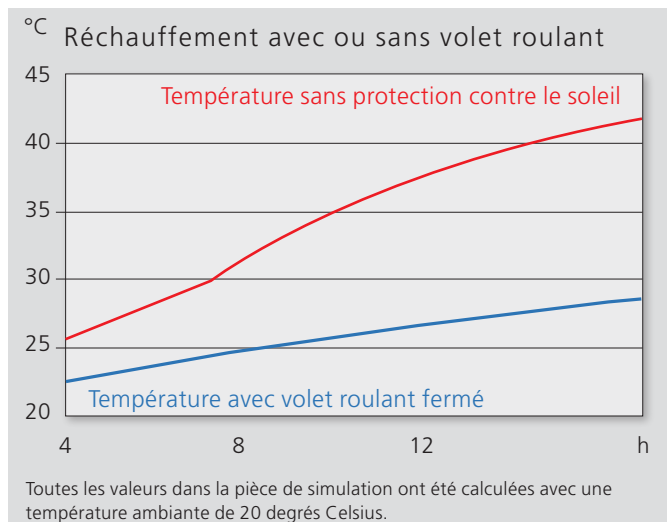

Qui dort, a le droit d'être heureux !

(Erich Kästner 1899 – 1974)

www.volet-roulant.ch

Dormez sainement avec des volets roulants...

... grâce à la possibilité d'assombrissement complet

L'horloge interne et le cycle éveil/sommeil de l'être humain sont déterminés par la lumière solaire et les propres gènes de chacun. La mélatonine, hormone du sommeil, enclenche l'horloge interne de l'homme et le cycle de nuit. La glande pinéale du cerveau sécrète de la mélatonine tant qu'il fait nuit. De manière naturelle, c'est la lumière du jour qui arrête la production de mélatonine et provoque le réveil. Pour cette raison, les spécialistes du sommeil recommandent un assombrissement complet au moyen de volets qui sont automatiquement relevés dès les premières lueurs du jour.

... grâce à des températures agréables

Sans climatisation supplémentaire, un geste favorable pour l'environnement, la température de votre chambre à coucher diminue de 10 degrés avec des volets roulants fermés. Ils ont un profil stable et améliorent les valeurs d'isolation des fenêtres modernes, ayant de bonnes valeurs k, encore de 10 pour-cent. Ils contribuent ainsi à une meilleure gestion thermique des maisons individuelles et appartements.