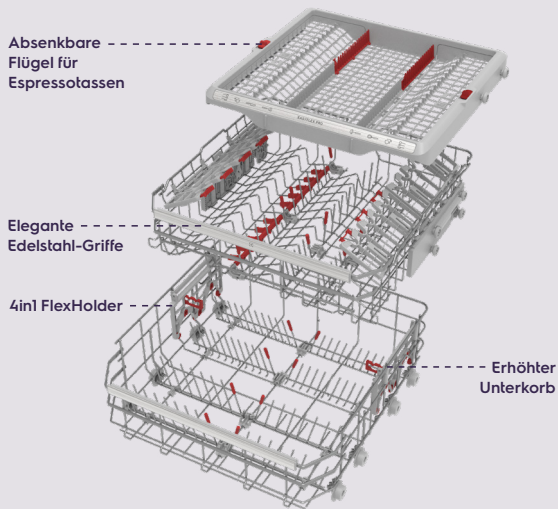

# EasyFlex-Korbsysteme – für jede Beladung die passende Lösung

New

Maximale Flexibilität beim Einräumen – egal ob grosse Töpfe, empfindliche Gläser oder sperrige Backbleche  
Rutschfeste Halterungen und klappbare Reihen sorgen für sicheren Halt und optimale Raumnutzung. Je nach Modell profitieren Sie von unterschiedlichen Komfortstufen:

## Ideal für den Alltag: EasyFlex

Zwei klappbare Reihen und rutschfeste Spikes bieten Platz für verschieden geformtes Geschirr und schützen Gläser zuverlässig. Mit Besteckschublade oder teilbarem Besteckkorb erhältlich.

## Mehr Flexibilität: EasyFlex Plus

Drei klappbare Reihen und zusätzliche Halterungen sorgen für noch mehr Platz und sicheren Halt – auch bei empfindlichem Glas. Bestecklösungen wie bei EasyFlex.

**Maximale Anpassung: EasyFlex Pro**  
 Alle Reihen sind klappbar. Gummierte Halter und Spikes in beiden Körben fixieren selbst anspruchsvolle Beladung wie Backbleche oder hohe Gläser.