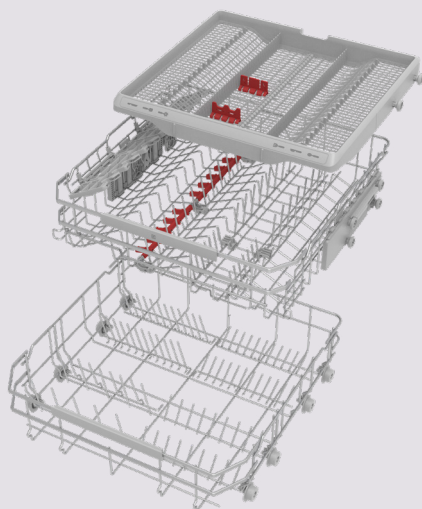

# EasyFlex-Korbsysteme – für jede Beladung die passende Lösung

New

Maximale Flexibilität beim Einräumen – egal ob grosse Töpfe, empfindliche Gläser oder sperrige Backbleche  
Rutschfeste Halterungen und klappbare Reihen sorgen für sicheren Halt und optimale Raumnutzung. Je nach Modell profitieren Sie von unterschiedlichen Komfortstufen:

## Ideal für den Alltag: EasyFlex

Zwei klappbare Reihen und rutschfeste Spikes bieten Platz für verschieden geformtes Geschirr und schützen Gläser zuverlässig. Mit Besteckschublade oder teilbarem Besteckkorb erhältlich.