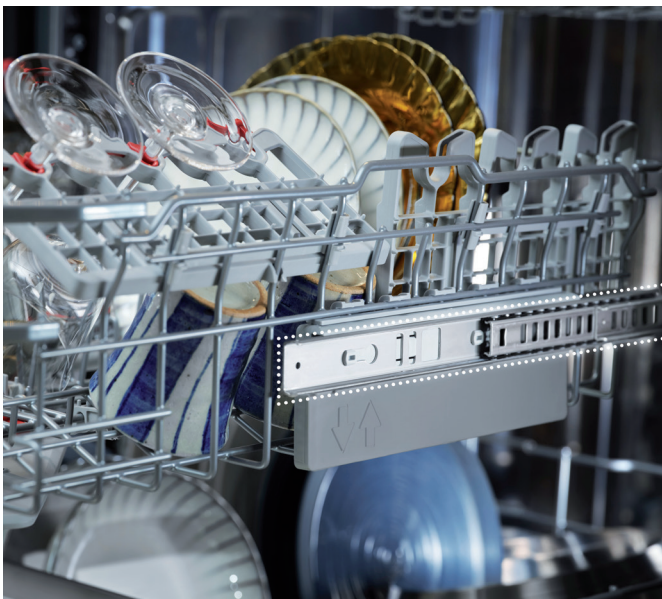

**Sanft gleitend,
spürbar komfortabel**
Mit den ComfortRails™ gleiten
die Körbe Ihres Geschirrspülers
besonders leise und mühelos –
selbst bei voller Beladung.