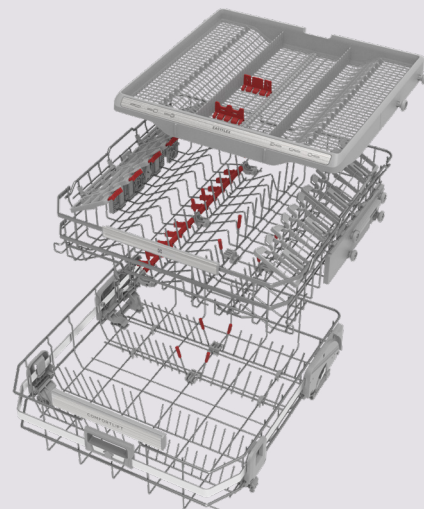

# EasyFlex-Korbsysteme – für jede Beladung die passende Lösung

New

Maximale Flexibilität beim Einräumen – egal ob grosse Töpfe, empfindliche Gläser oder sperrige Backbleche  
Rutschfeste Halterungen und klappbare Reihen sorgen für sicheren Halt und optimale Raumnutzung. Je nach Modell profitieren Sie von unterschiedlichen Komfortstufen:

## Ideal für den Alltag: EasyFlex

Zwei klappbare Reihen und rutschfeste Spikes bieten Platz für verschieden geformtes Geschirr und schützen Gläser zuverlässig. Mit Besteckschublade oder teilbarem Besteckkorb erhältlich.

## Mehr Flexibilität: EasyFlex Plus

Drei klappbare Reihen und zusätzliche Halterungen sorgen für noch mehr Platz und sicheren Halt – auch bei empfindlichem Glas. Bestecklösungen wie bei EasyFlex.

**Maximale Anpassung: EasyFlex Pro**  
 Alle Reihen sind klappbar. Gummierte Halter und Spikes in beiden Körben fixieren selbst anspruchsvolle Beladung wie Backbleche oder hohe Gläser.