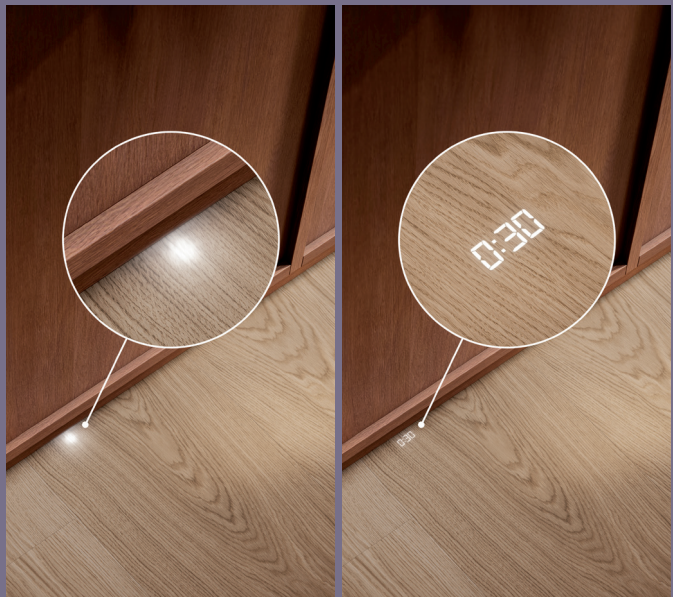

Nie mehr raten,
wann Ihr Geschirr sauber ist
LightOnFloor zeigt Ihnen,
ob Ihr Geschirrspüler
läuft TimeOnFloor verrät Ihnen,
wie lange er noch braucht.
So behalten Sie den Überblick –
ganz ohne sichtbares Display.