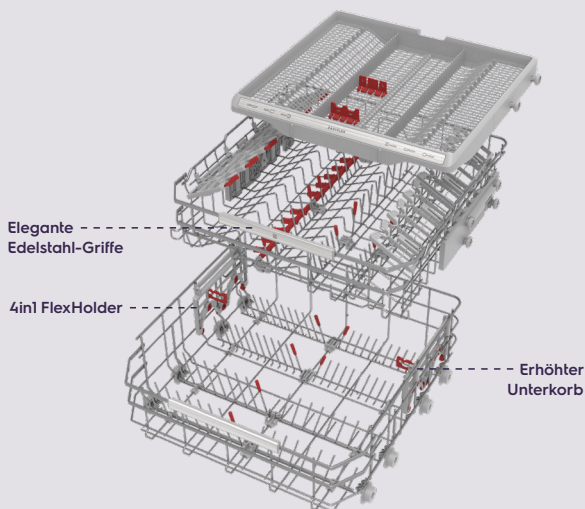

# EasyFlex-Korbsysteme – für jede Beladung die passende Lösung

New

Maximale Flexibilität beim Einräumen – egal ob grosse Töpfe, empfindliche Gläser oder sperrige Backbleche  
Rutschfeste Halterungen und klappbare Reihen sorgen für sicheren Halt und optimale Raumnutzung. Je nach Modell profitieren Sie von unterschiedlichen Komfortstufen:

## Ideal für den Alltag: EasyFlex

Zwei klappbare Reihen und rutschfeste Spikes bieten Platz für verschieden geformtes Geschirr und schützen Gläser zuverlässig. Mit Besteckschublade oder teilbarem Besteckkorb erhältlich.

## Mehr Flexibilität: EasyFlex Plus

Drei klappbare Reihen und zusätzliche Halterungen sorgen für noch mehr Platz und sicheren Halt – auch bei empfindlichem Glas. Bestecklösungen wie bei EasyFlex.

**Maximale Anpassung: EasyFlex Pro**  
 Alle Reihen sind klappbar. Gummierte Halter und Spikes in beiden Körben fixieren selbst anspruchsvolle Beladung wie Backbleche oder hohe Gläser.