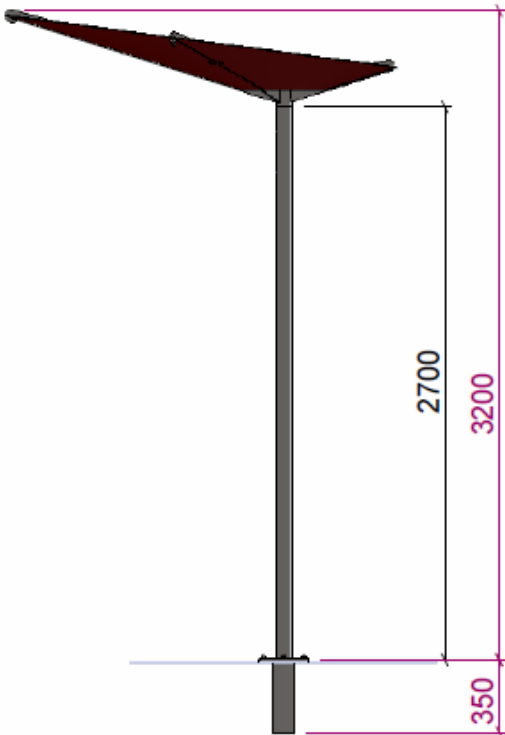

Freistehender Beschattungs-Schirm