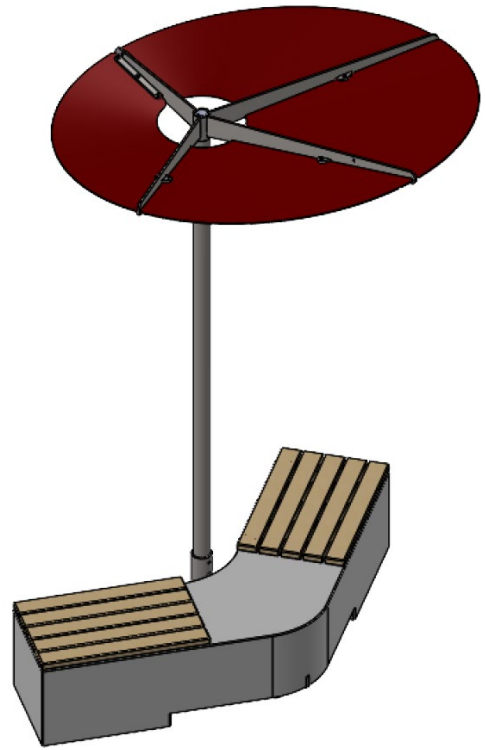

Beschattungs-Schirm mit Sitzbank-Element