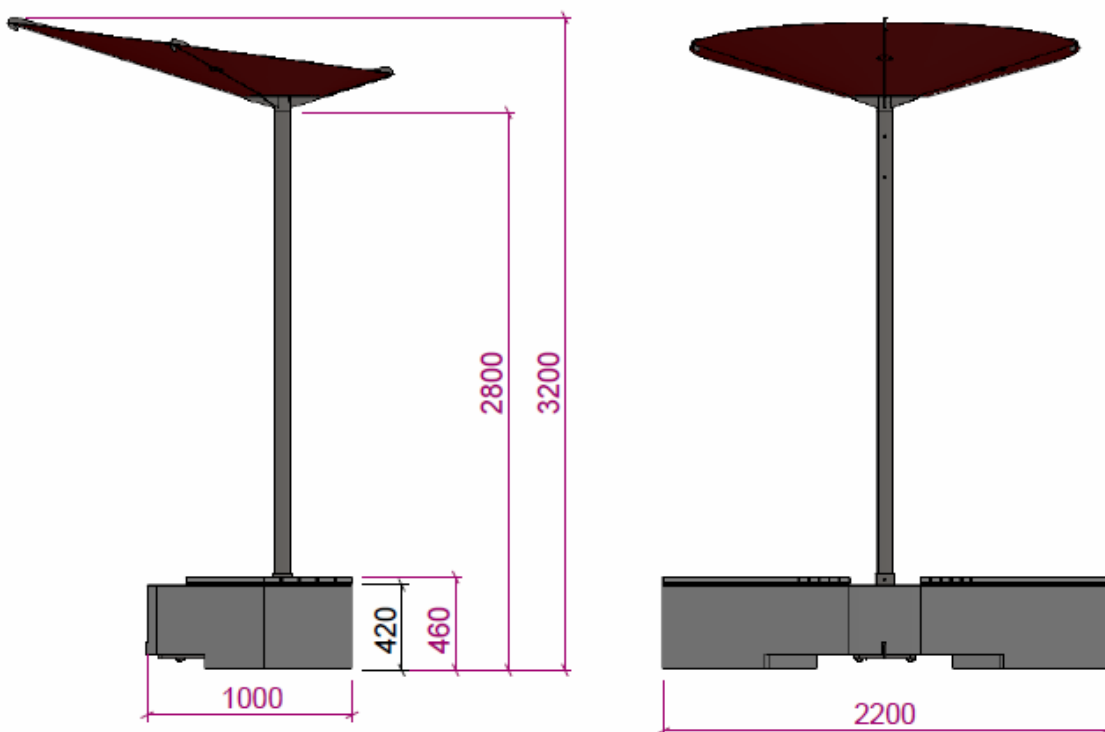

Technische Informationen

Sitzbank-Element aus Beton

- Sitzbank-Element aus Beton, in Bogenform mit 2 Befestigungsgewinden für den Krantransport
- Inklusive Graffitienschutz der Betonoberfläche
- Integrierter Nivellierfuss in der Bogenmitte aussen zum Ausgleich von Unebenheiten von bis zu 4 cm
- Mobiler Transport der Sitzbank ausschliesslich mit Stapler möglich

Beschattungs-Schirm

- Tragrohr sowie -konstruktion aus Stahl, feuerverzinkt
- Beschattungs-Schirm aus lackiertem Aluminium (4.0 mm) und mit einem Durchmesser von rund 1.90 m
- Befestigungsvarianten:
  - Freistehend eingelassen in Bodenhülse
  - Vormontiert an Innen- oder Aussenseite des Sitzbank-Elements
- Schirm ist drehbar, lässt sich beliebig positionieren und anschliessend mit Schrauben fixieren
- Montage erfolgt durch Velopa

Optionen

- Farbbeschichtung des Beschattungs-Schirms in beliebiger RAL-Farbe nach Wahl
- Holzsitzauflage für Sitzbank-Element wahlweise in:
  - Douglasie natur
  - Weisstanne lackiert in beliebiger RAL-Farbe
- Bodenhülse für den freistehenden Beschattungs-Schirm

Beschattung Sora – Sitzbank-Element mit Beschattungs-Schirm