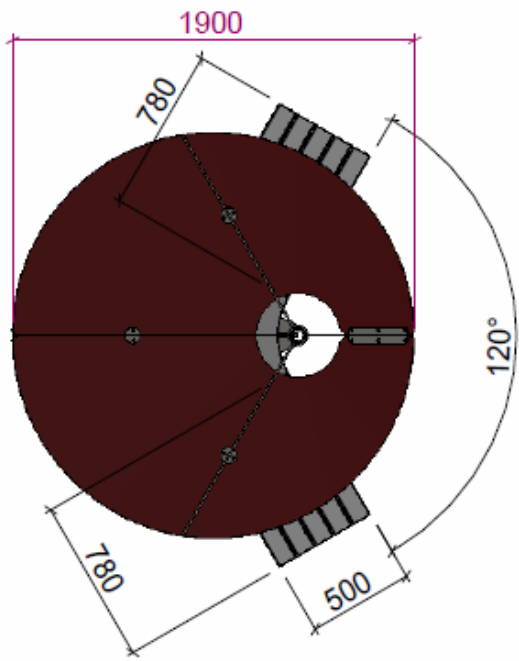

Beschattungs-Schirm mit Sitzbank-Element