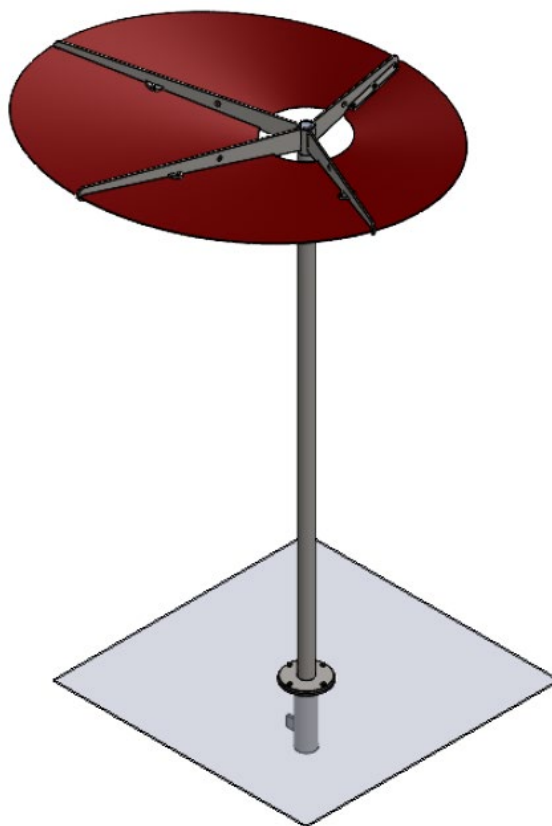

Parasol autonome