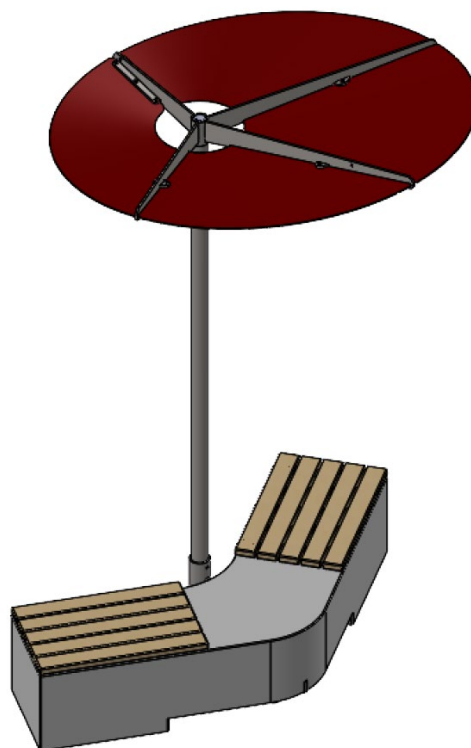

Parasol avec banc intégré