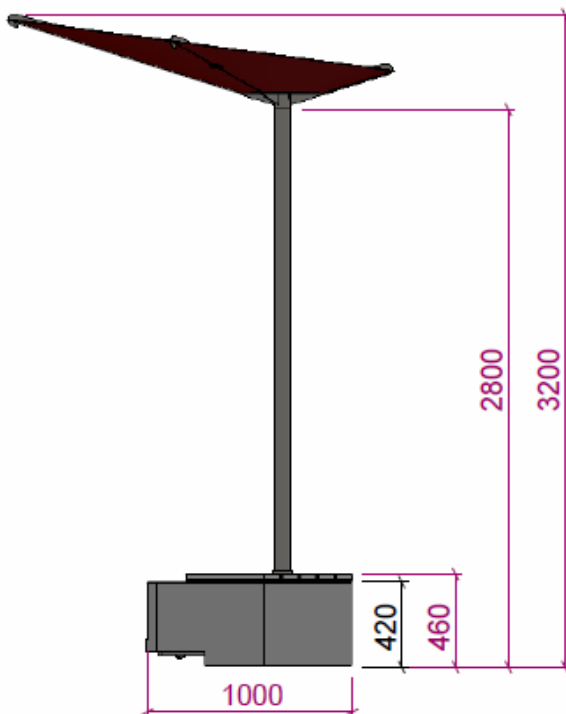

Caractéristiques techniques

Élément de banc en béton

- Élément de banc en béton, de forme arquée, avec 2 filetages de fixation pour le transport par grue
- Protection anti-graffiti de la surface en béton incluse
- Pied de nivellement intégré au milieu du cintrage à l'extérieur pour compenser les irrégularités du sol jusqu'à 4 cm
- Transport mobile du banc possible uniquement à l'aide d'un chariot élévateur

Parasol

- Tube de support et structure en acier galvanisé à chaud
- Parasol en aluminium laqué (4,0 mm) et d'un diamètre d'environ 1,90 m
- Options de fixation:
  - Modèle autoportant encastré dans un socle
  - Pré-monté à l'intérieur ou à l'extérieur de l'élément de banc
- Le parasol est pivotant, peut être positionné à volonté puis fixé à l'aide de vis
- Montage effectué par Velopa

Options

- Revêtement de l'écran d'ombrage dans la couleur RAL de votre choix
- Coussin d'assise en bois pour le banc, au choix:
  - Douglasie naturelle
  - Sapin blanc verni dans la couleur RAL de votre choix
- Coude de sol pour le parasol autoportant

Ombrage Sora – élément de banc avec parasol