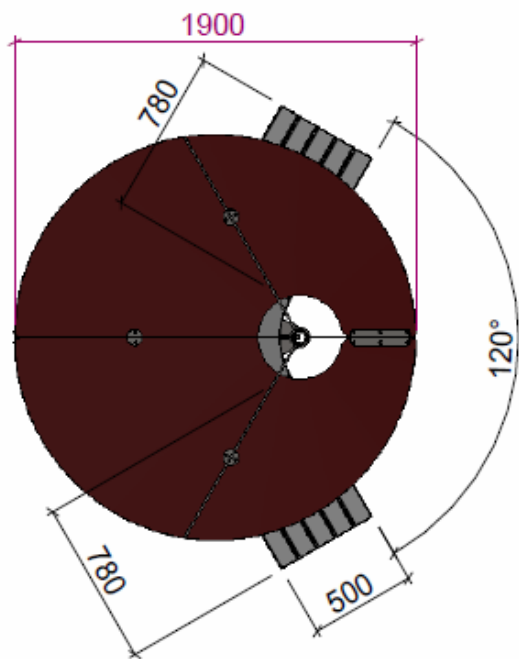

Parasol avec banc intégré