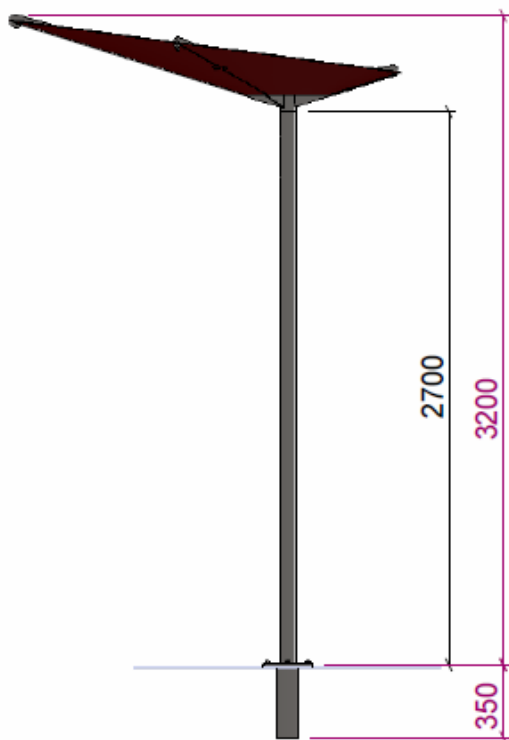

Parasol autonome