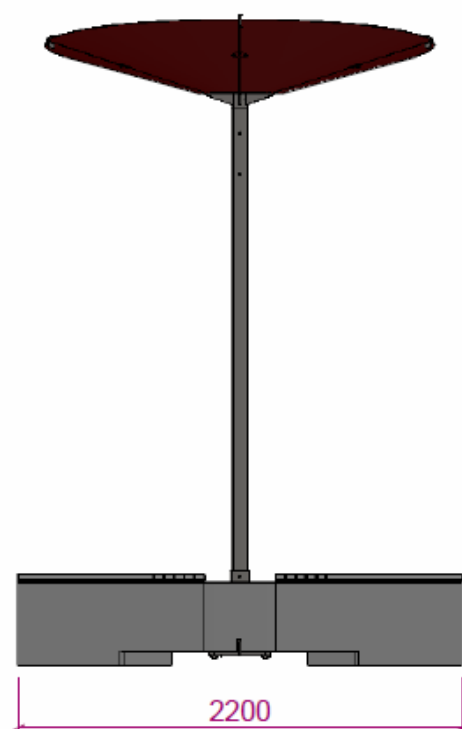

Caractéristiques techniques

Élément de banc en béton

- Élément de banc en béton, de forme arquée, avec 2 filetages de fixation pour le transport par grue
- Protection anti-graffiti de la surface en béton incluse
- Pied de nivellement intégré au milieu du cintrage à l'extérieur pour compenser les irrégularités du sol jusqu'à 4 cm
- Transport mobile du banc possible uniquement à l'aide d'un chariot élévateur

Parasol

- Tube de support et structure en acier galvanisé à chaud
- Parasol en aluminium laqué (4,0 mm) et d'un diamètre d'environ 1,90 m
- Options de fixation:
  - Modèle autoportant encastré dans un socle
  - Pré-monté à l'intérieur ou à l'extérieur de l'élément de banc
- Le parasol est pivotant, peut être positionné à volonté puis fixé à l'aide de vis
- Montage effectué par Velopa

Options

- Revêtement de l'écran d'ombrage dans la couleur RAL de votre choix
- Coussin d'assise en bois pour le banc, au choix:
  - Douglasie naturelle
  - Sapin blanc verni dans la couleur RAL de votre choix
- Coude de sol pour le parasol autoportant

Ombrage Sora – élément de banc avec parasol