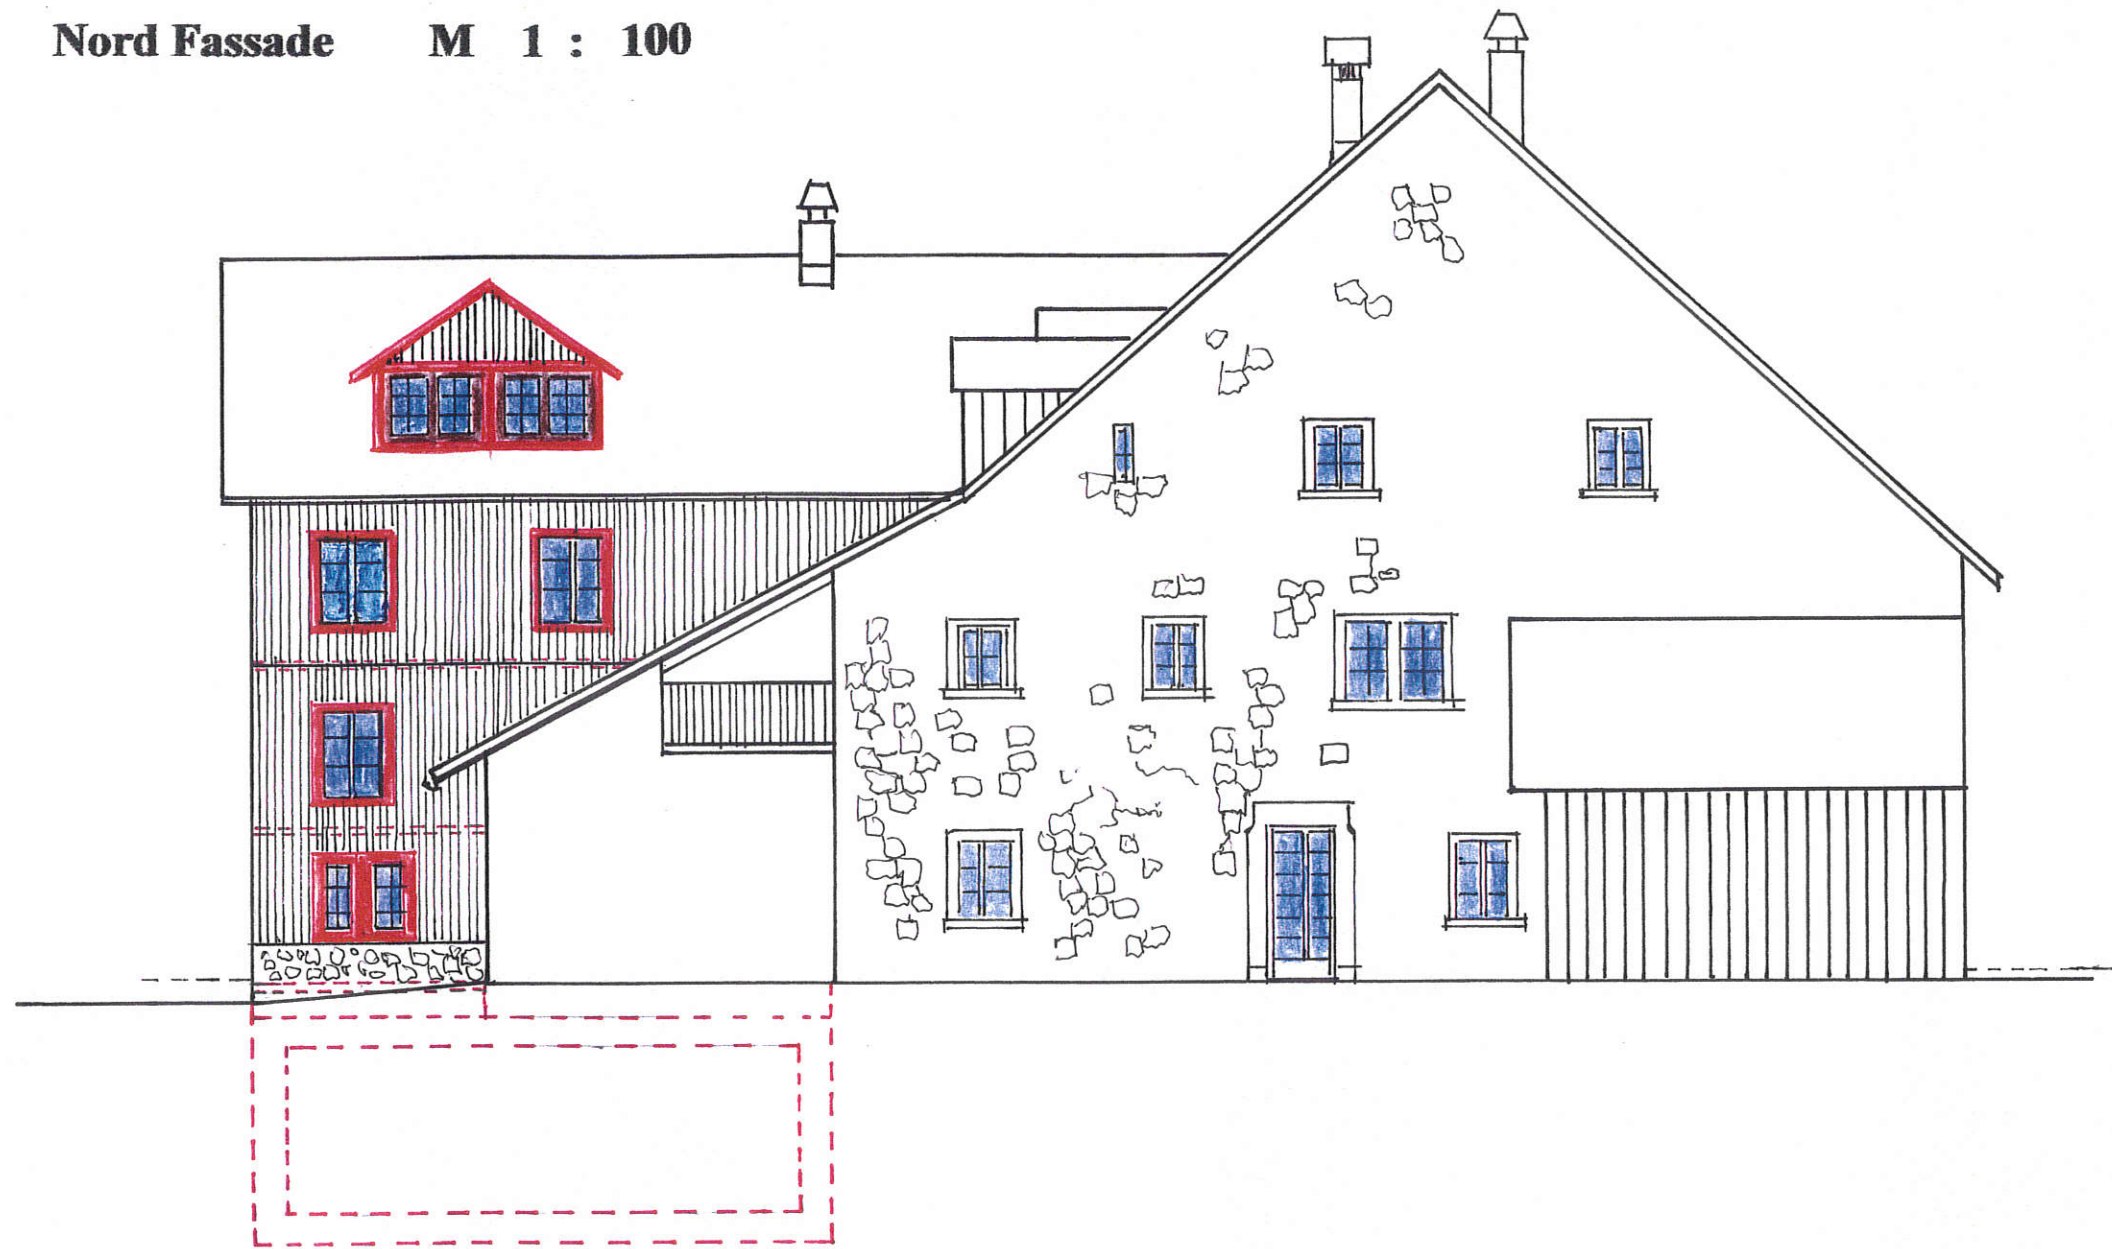

SCHLOSS
VOM SÜDOSTEN

GIREUBAD
16. MÄRZ 2009

Antiquitäten
Restaurierung
E. Rüdiger
Schloss Gireubad
8340 Hirsau
Telefon 01/937 3542

Rüdiger

West Fassade : M 1 : 100

Ost Fassade : M 1 : 100

Durchgang
Gartenhaus

Regen -
Wassertank

Nord Fassade M 1 : 100

ERDGESCHOSS M 1:50

2. OBERGESCHOSS M 1:50

Dachboden
RH = 2,60 m
BF = 45 m²
FF = 22 m²

● Sonnenkollektoren

Parzellengrenze

DACHGESCHOSS M 1: 50

Untergeschoss M 1:50

Schnitt BB M 1:50