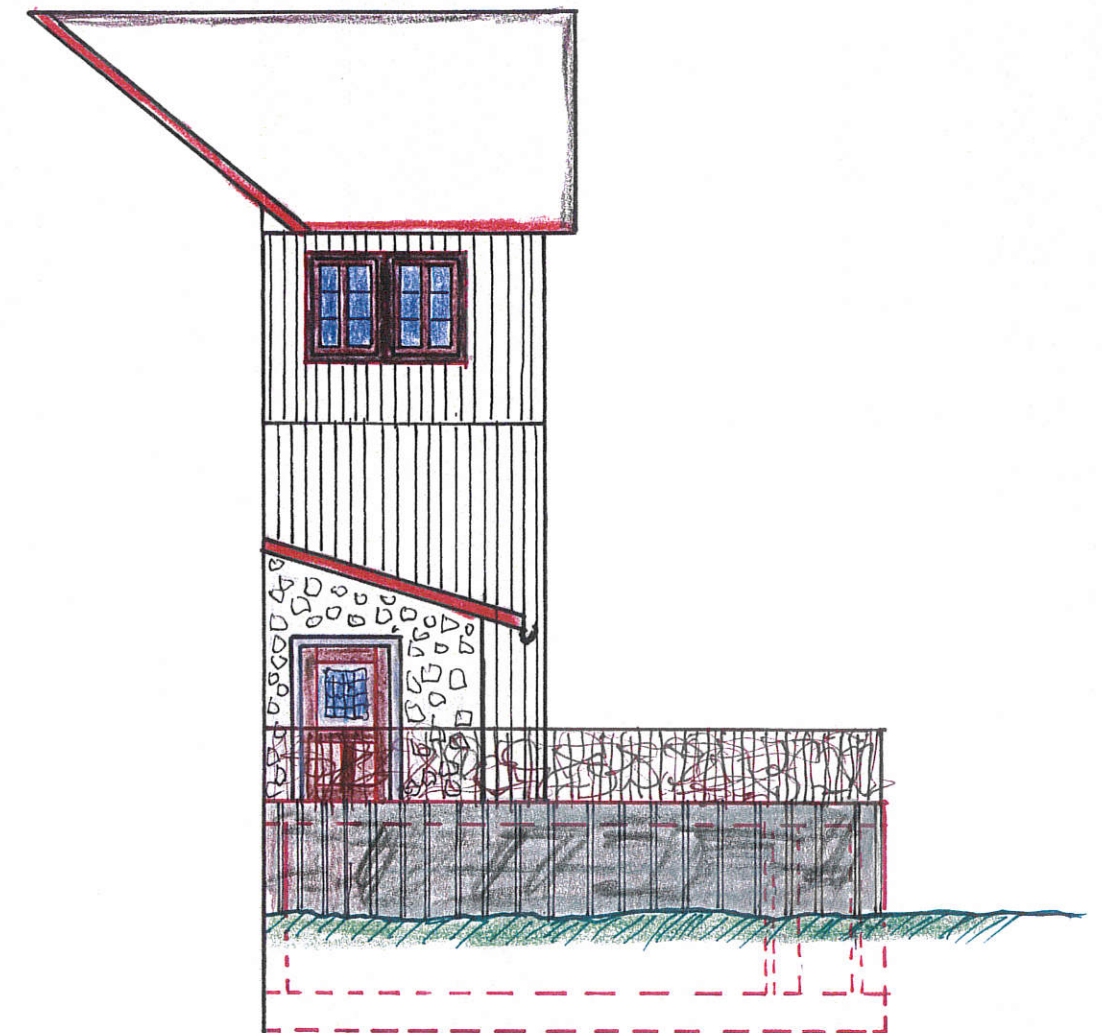

SCHLOSS
VOM SÜDOSTEN

GIREUBAD
16. MÄRZ 2009

Antiquitäten
Restaurierung
E. Rüdiger
Schloss Gireubad
8340 Hirsau
Telefon 01/937 3542

Rüdiger

West Fassade : M 1 : 100

Ost Fassade : M 1 : 100

Durchgang
Gartenhaus

Regen -
Wassertank

Nord Fassade M 1 : 100

ERDGESCHOSS M 1:50

2. OBERGESCHOSS M 1:50

Dachboden
RH = 2,60 m
BF = 45 m²
FF = 22 m²

● Sonnenkollektoren

Parzellengrenze

DACHGESCHOSS M 1: 50

Untergeschoss M 1:50

Schnitt BB M 1:50