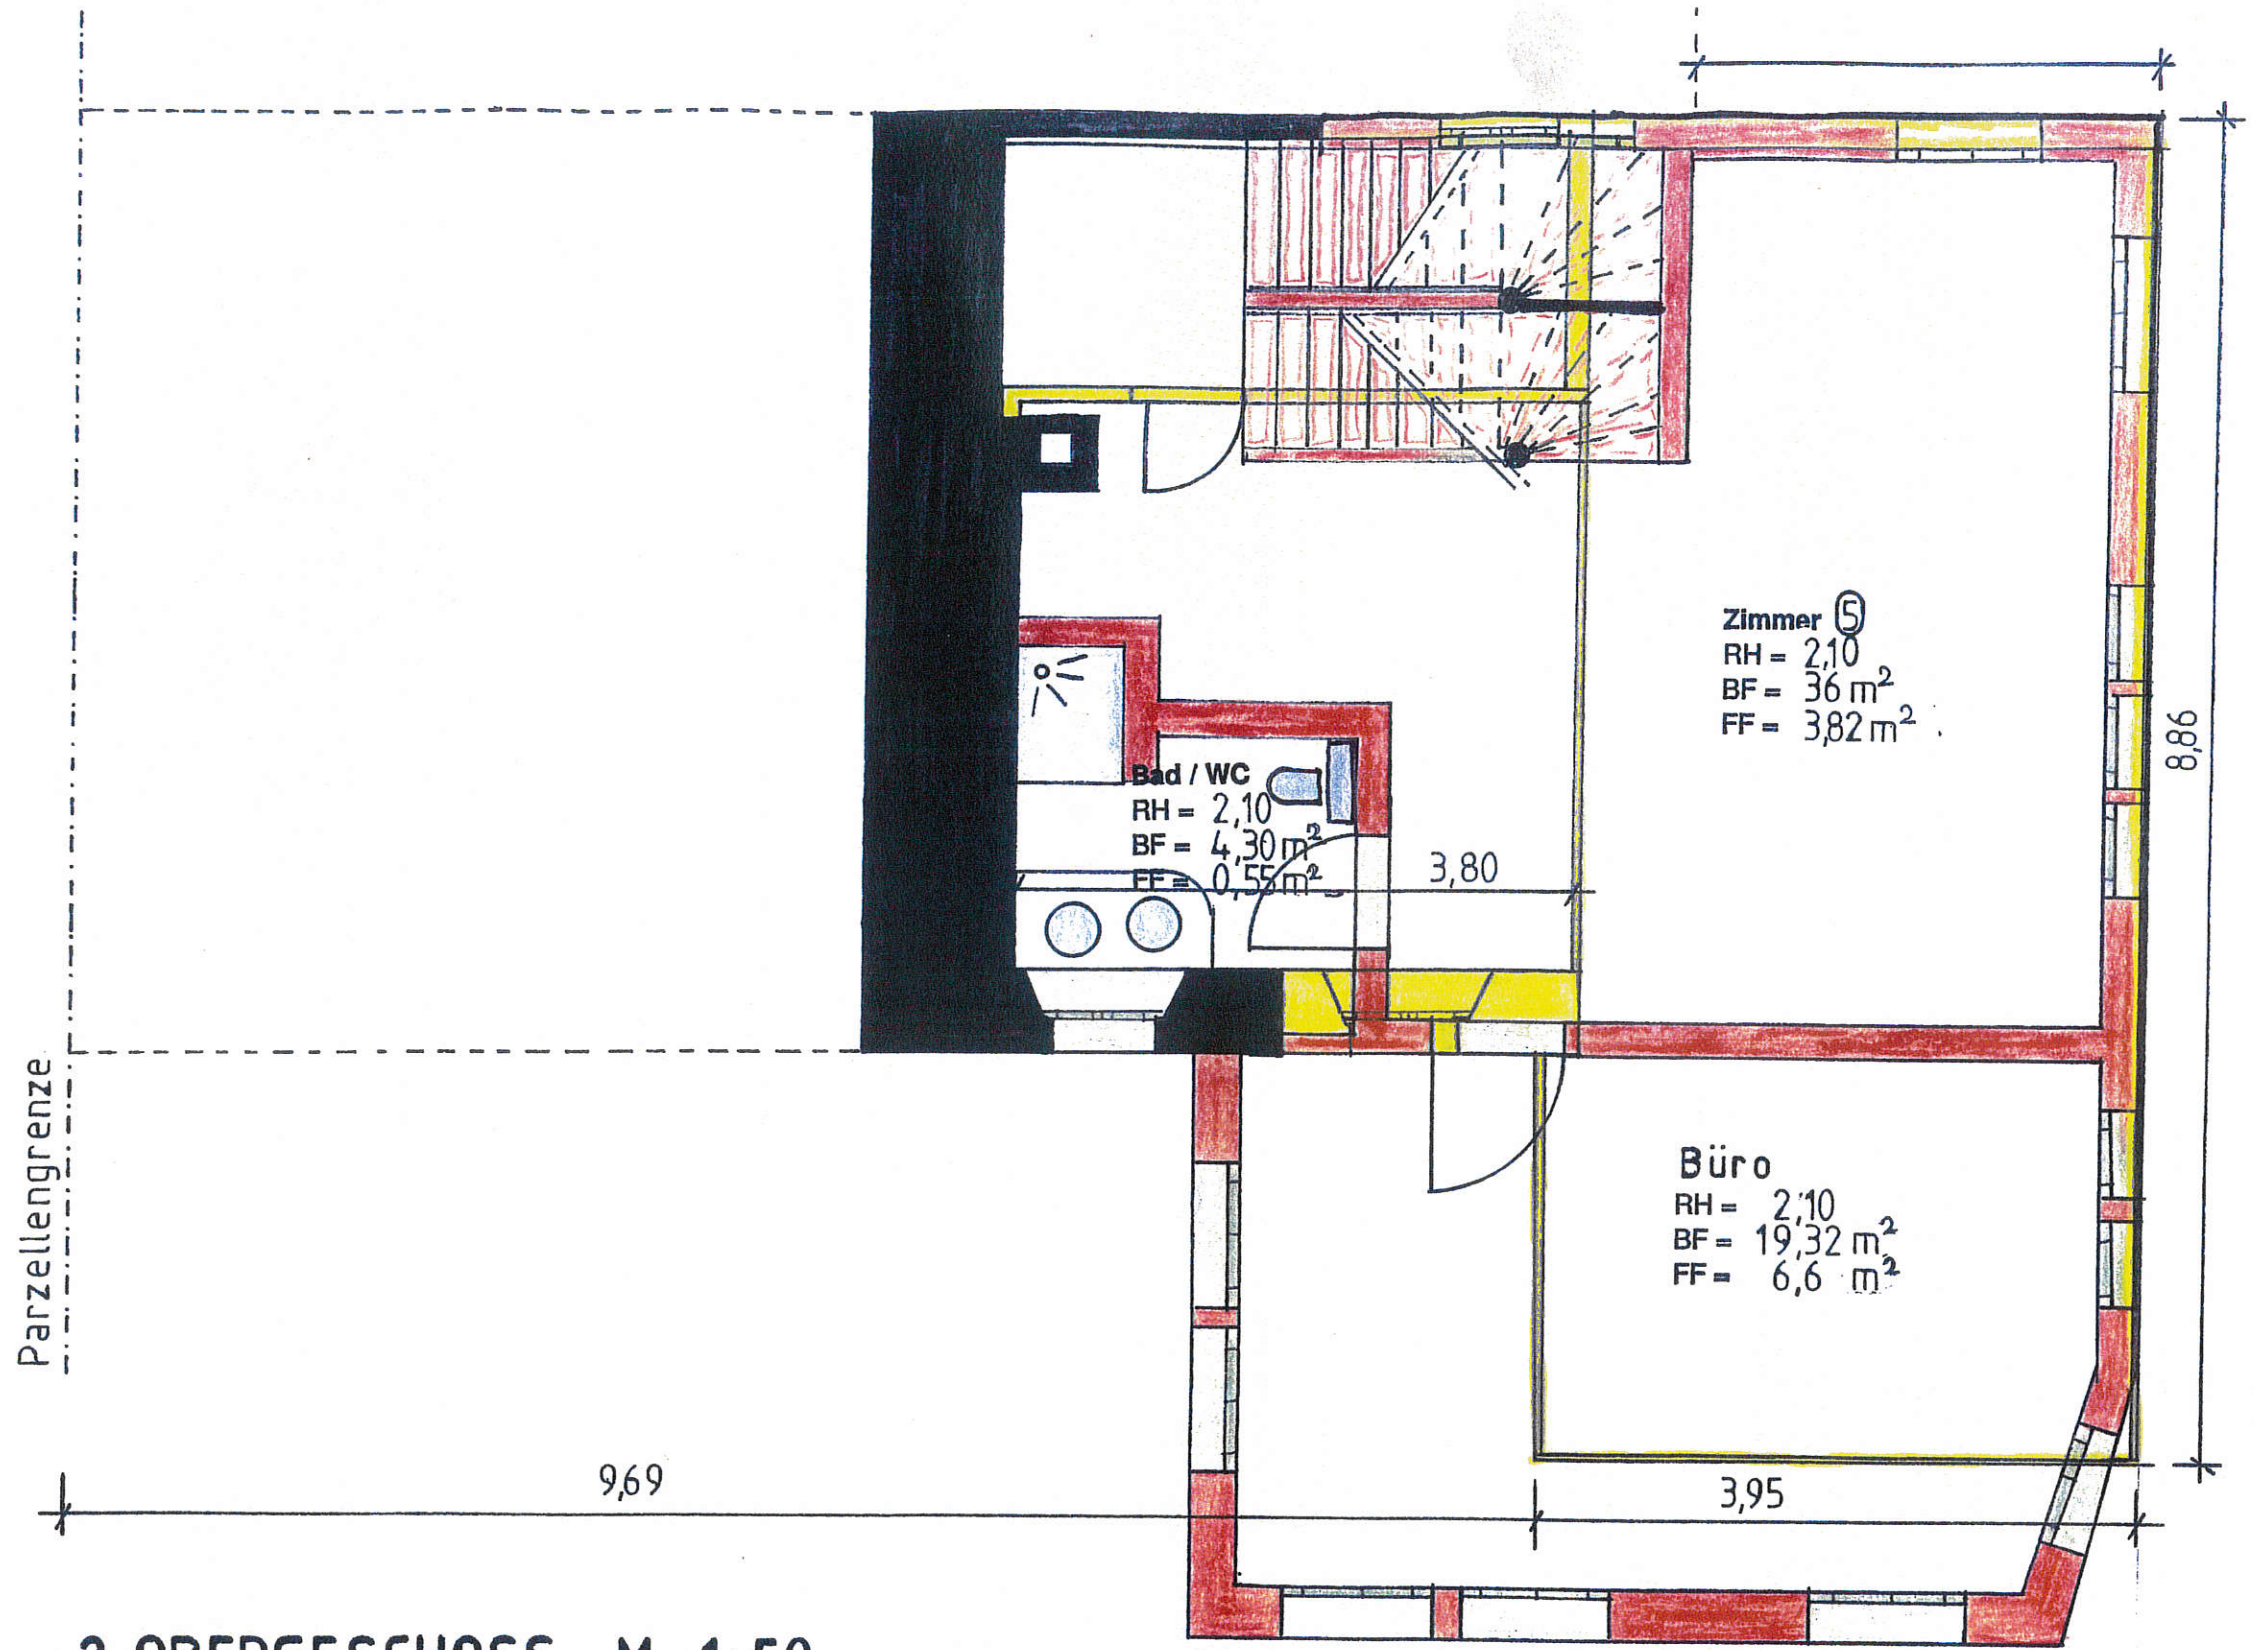

Regen -
Wassertank

Nord Fassade M 1 : 100

ERDGESCHOSS M 1:50

2. OBERGESCHOSS M 1:50

Dachboden
RH = 2,60 m
BF = 45 m²
FF = 22 m²

● Sonnenkollektoren

Parzellengrenze

DACHGESCHOSS M 1: 50

Untergeschoss M 1:50

Schnitt BB M 1:50