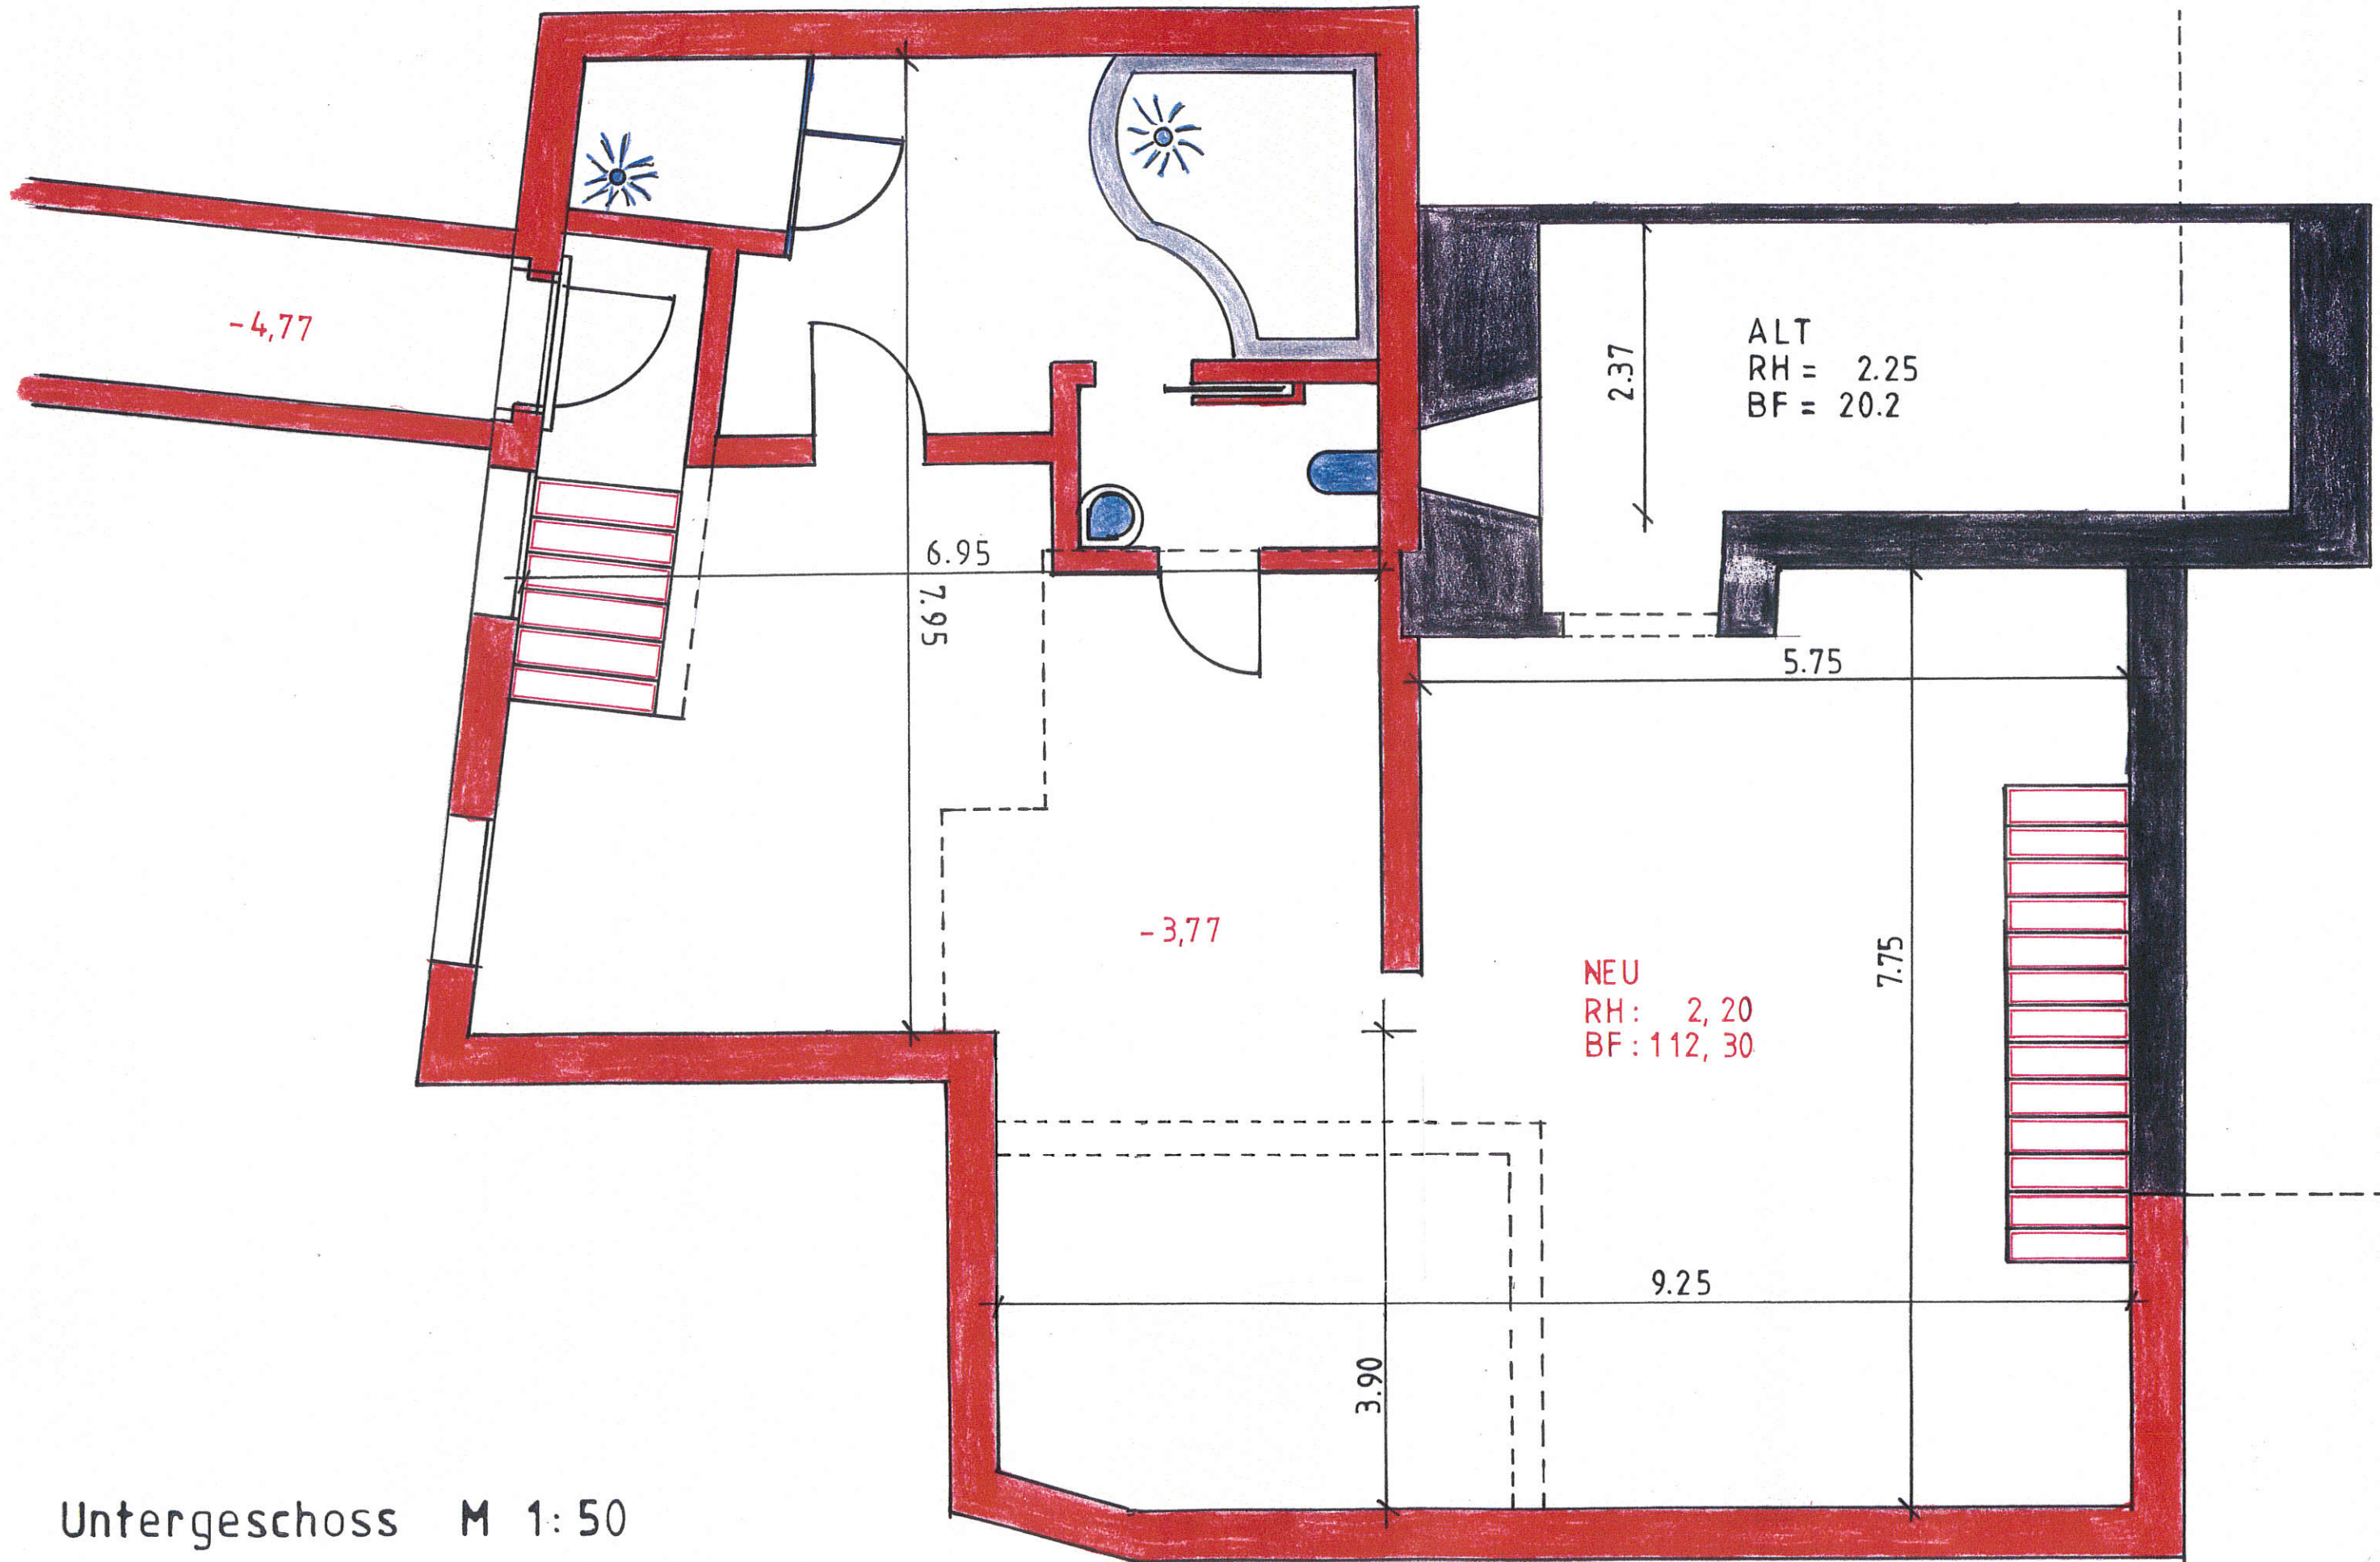

SCHLOSS
VOM SÜDOSTEN

GIREUBAD
16. MÄRZ 2009

Antiquitäten
Restaurierung
E. Rüdiger
Schloss Gireubad
8340 Hirsau
Telefon 01/937 3542

Rüdiger

West Fassade : M 1 : 100

Ost Fassade : M 1 : 100

Durchgang
Gartenhaus

Regen -
Wassertank

Nord Fassade M 1 : 100

ERDGESCHOSS M 1:50

2. OBERGESCHOSS M 1:50

Dachboden
RH = 2,60 m
BF = 45 m²
FF = 22 m²

● Sonnenkollektoren

Parzellengrenze

DACHGESCHOSS M 1: 50

Untergeschoss M 1:50

Schnitt BB M 1:50