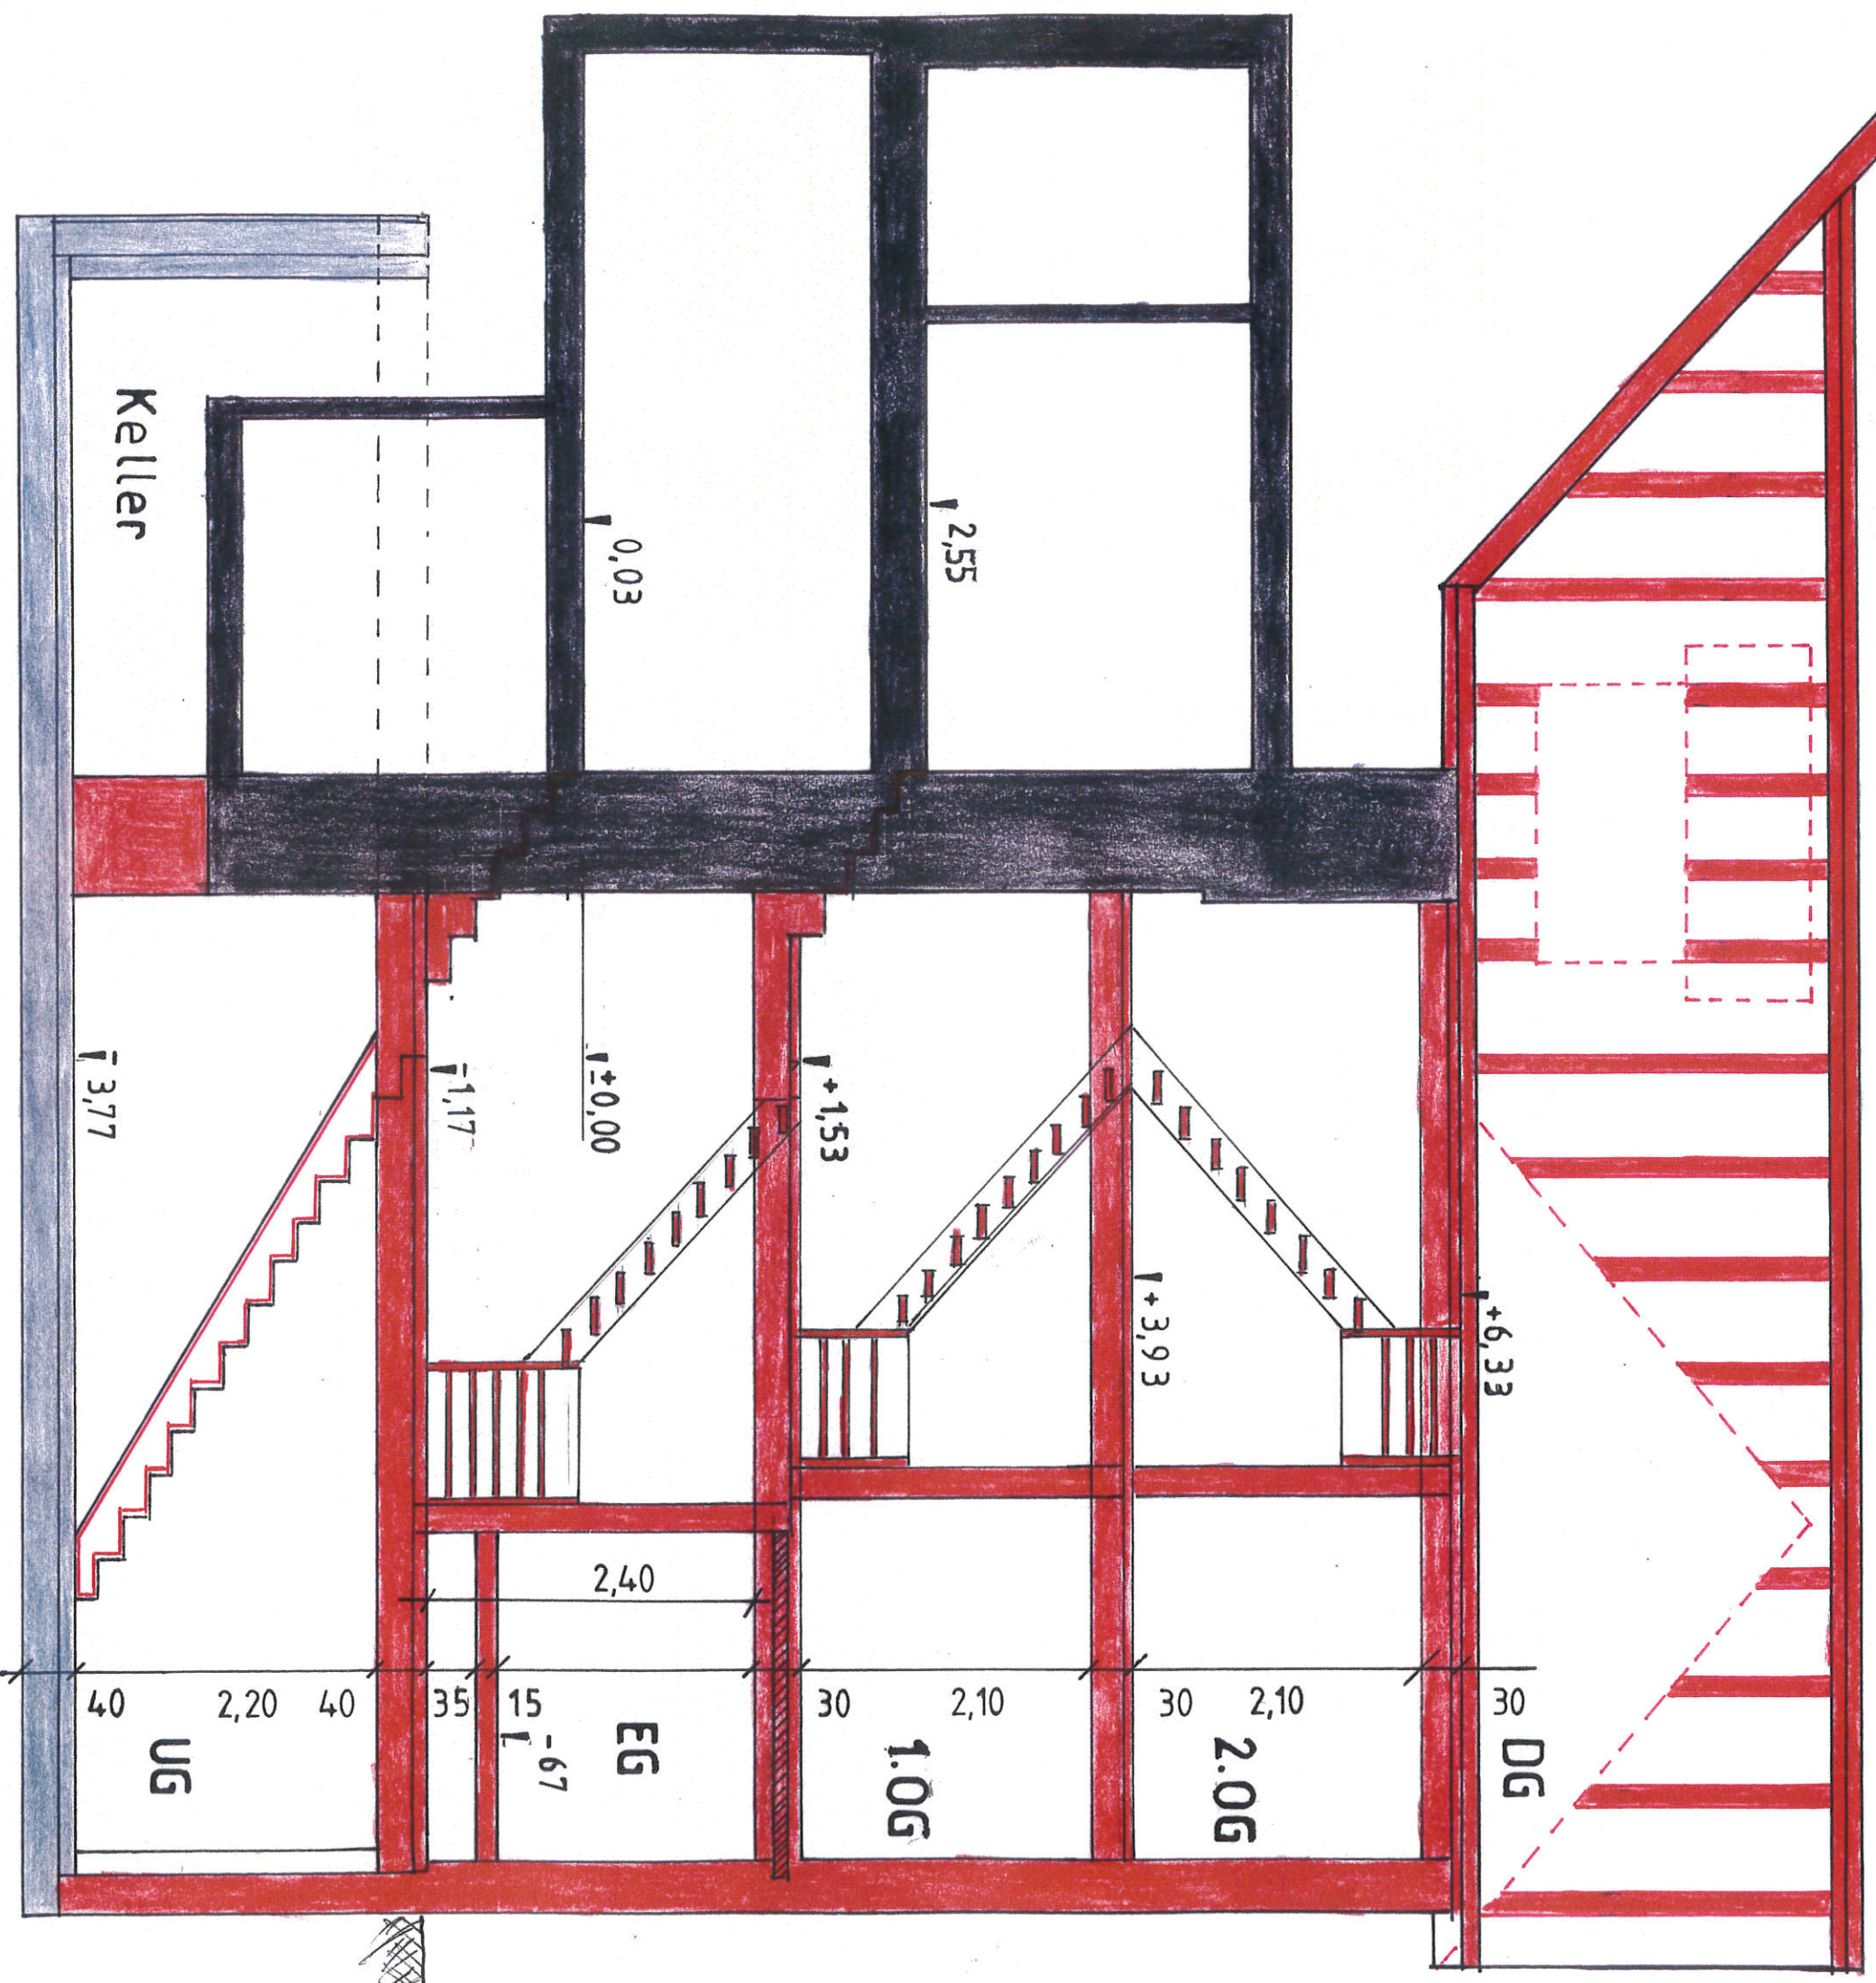

SCHLOSS
VOM SÜDOSTEN

GIREUBAD
16. MÄRZ 2009

Antiquitäten
Restaurierung
E. Rüdiger
Schloss Gireubad
8340 Hirsau
Telefon 01/937 3542

Rüdiger

West Fassade : M 1 : 100

Ost Fassade : M 1 : 100

Durchgang
Gartenhaus

Regen -
Wassertank

Nord Fassade M 1 : 100

ERDGESCHOSS M 1:50

2. OBERGESCHOSS M 1:50

Dachboden
RH = 2,60 m
BF = 45 m²
FF = 22 m²

● Sonnenkollektoren

Parzellengrenze

DACHGESCHOSS M 1: 50

Untergeschoss M 1:50

Schnitt BB M 1:50