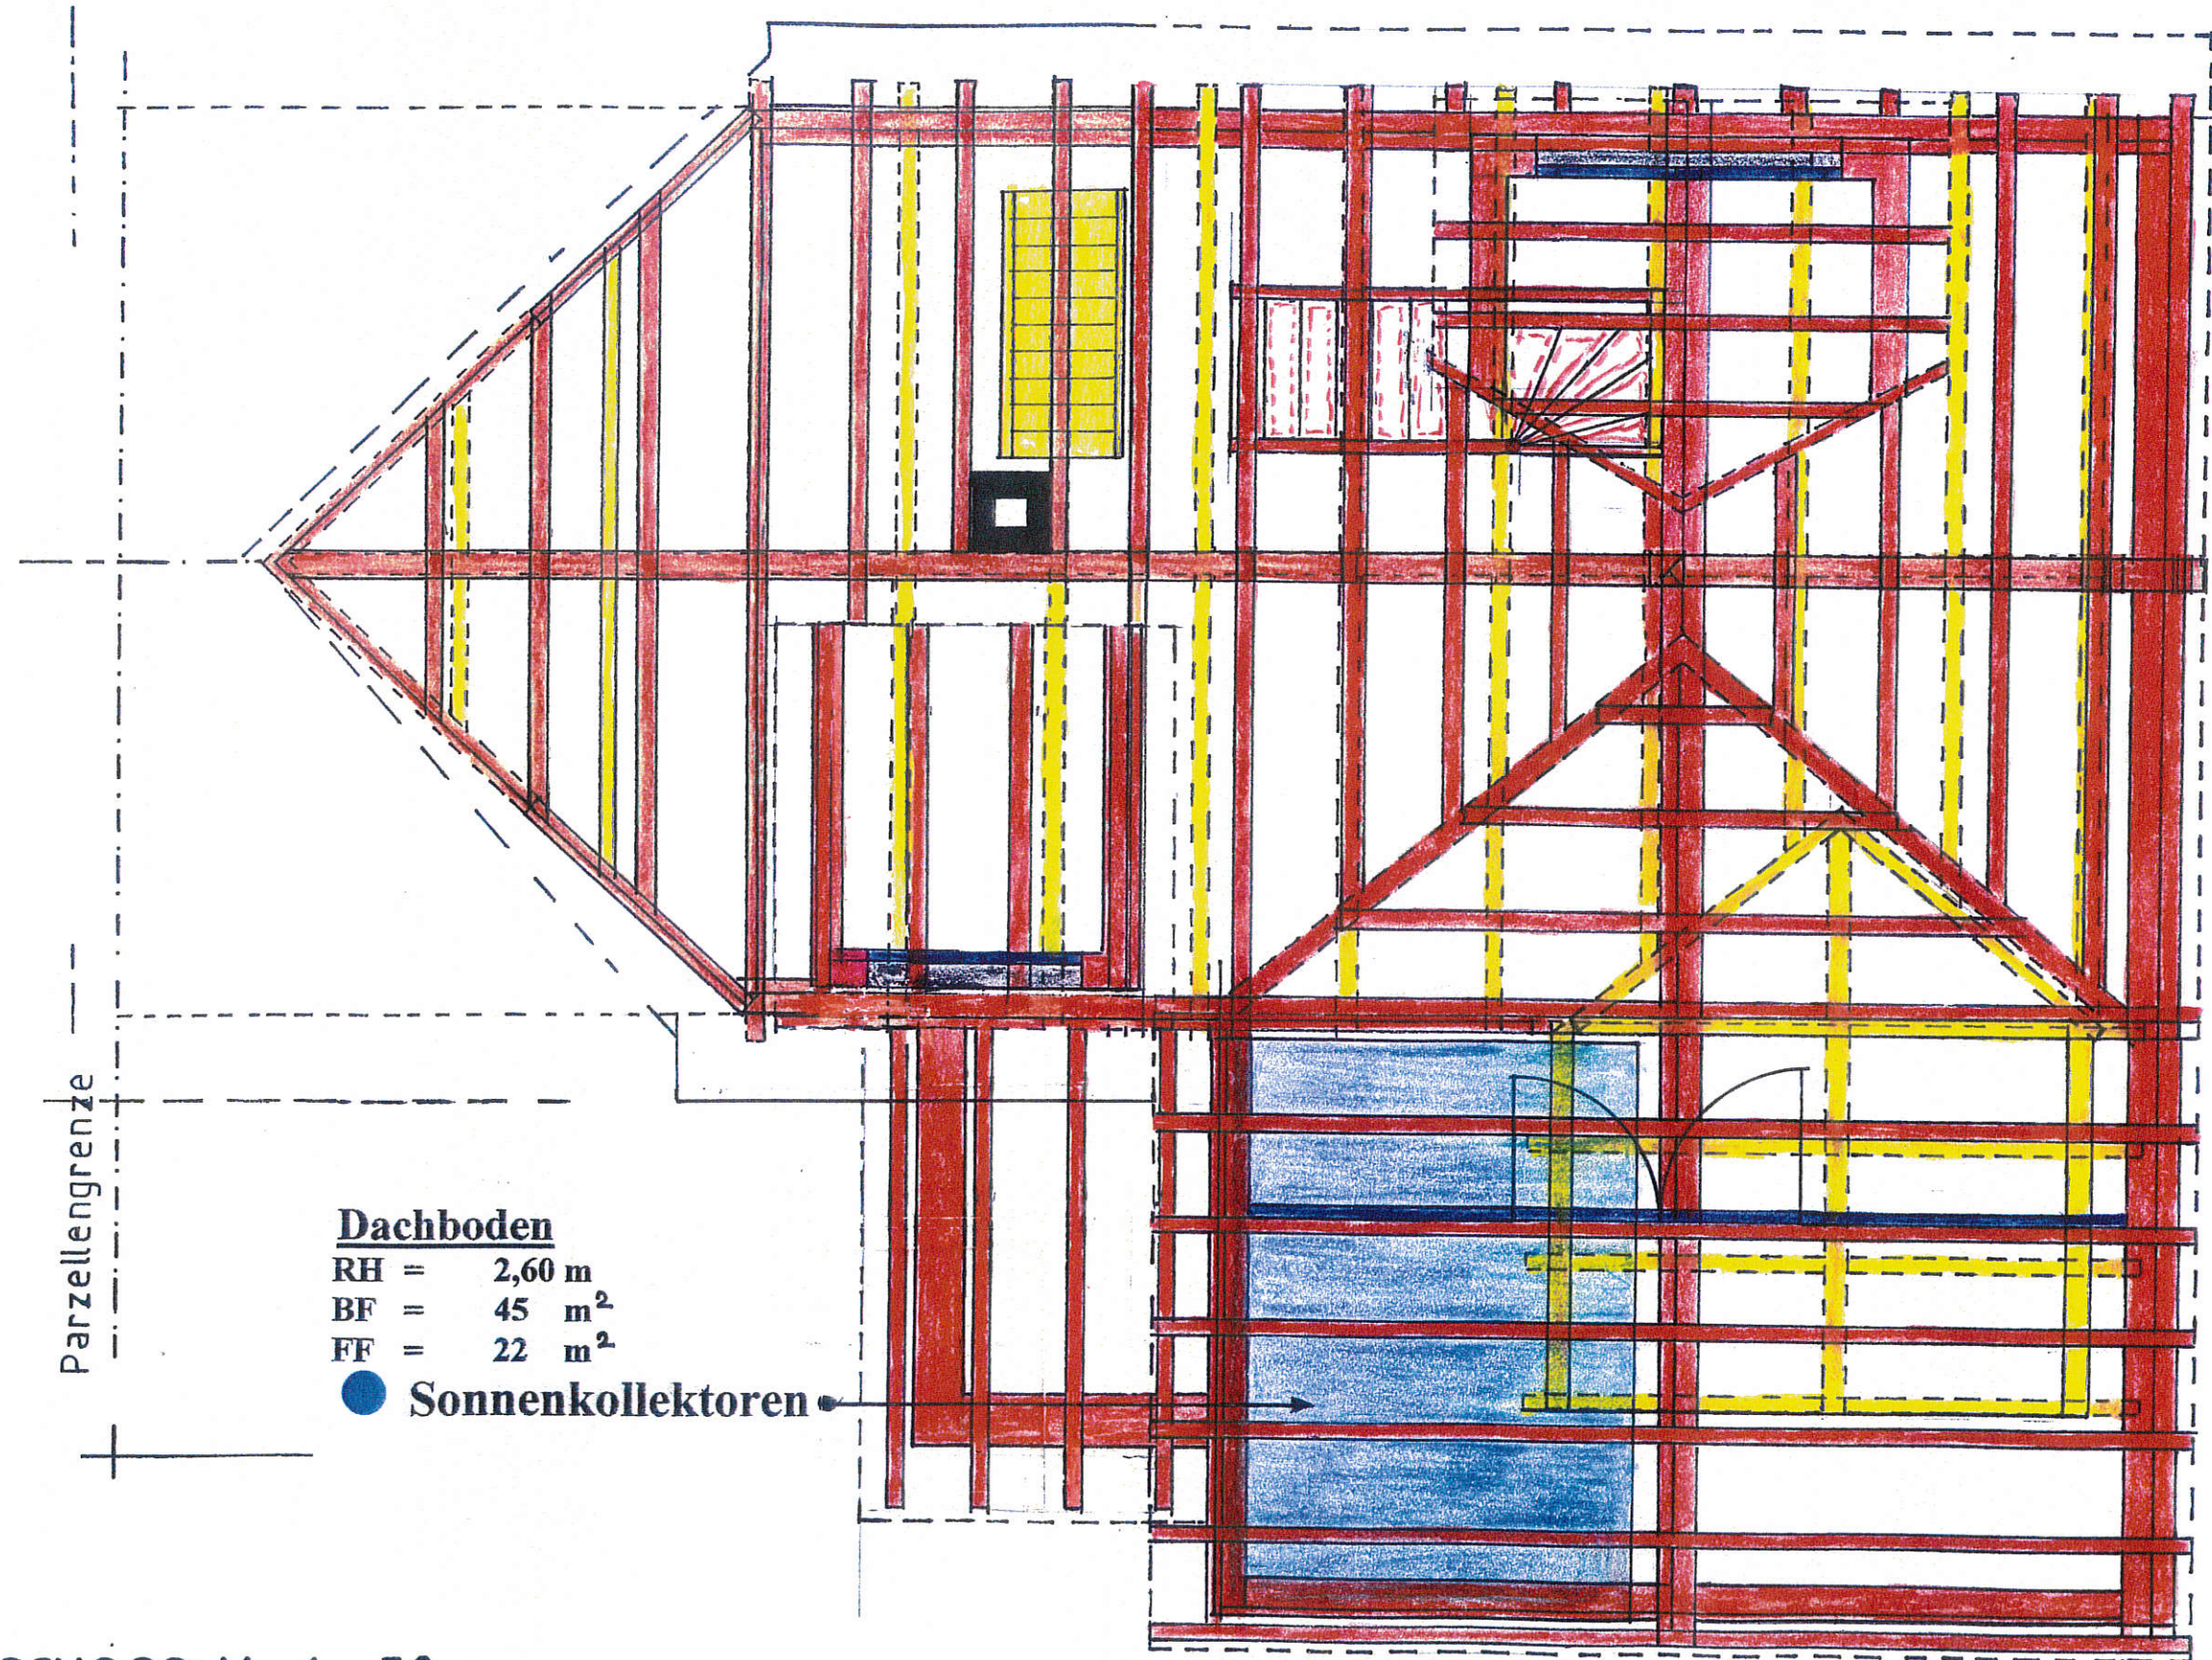

SCHLOSS
VOM SÜDOSTEN

GIREUBAD
16. MÄRZ 2009

Antiquitäten
Restaurierung
E. Rüdiger
Schloss Gireubad
8340 Hirsau
Telefon 01/937 3542

Rüdiger

West Fassade : M 1 : 100

Ost Fassade : M 1 : 100

Durchgang
Gartenhaus

Regen -
Wassertank

Nord Fassade M 1 : 100

ERDGESCHOSS M 1:50

2. OBERGESCHOSS M 1:50

Dachboden
RH = 2,60 m
BF = 45 m²
FF = 22 m²

● Sonnenkollektoren

Parzellengrenze

DACHGESCHOSS M 1: 50

Untergeschoss M 1:50

Schnitt BB M 1:50