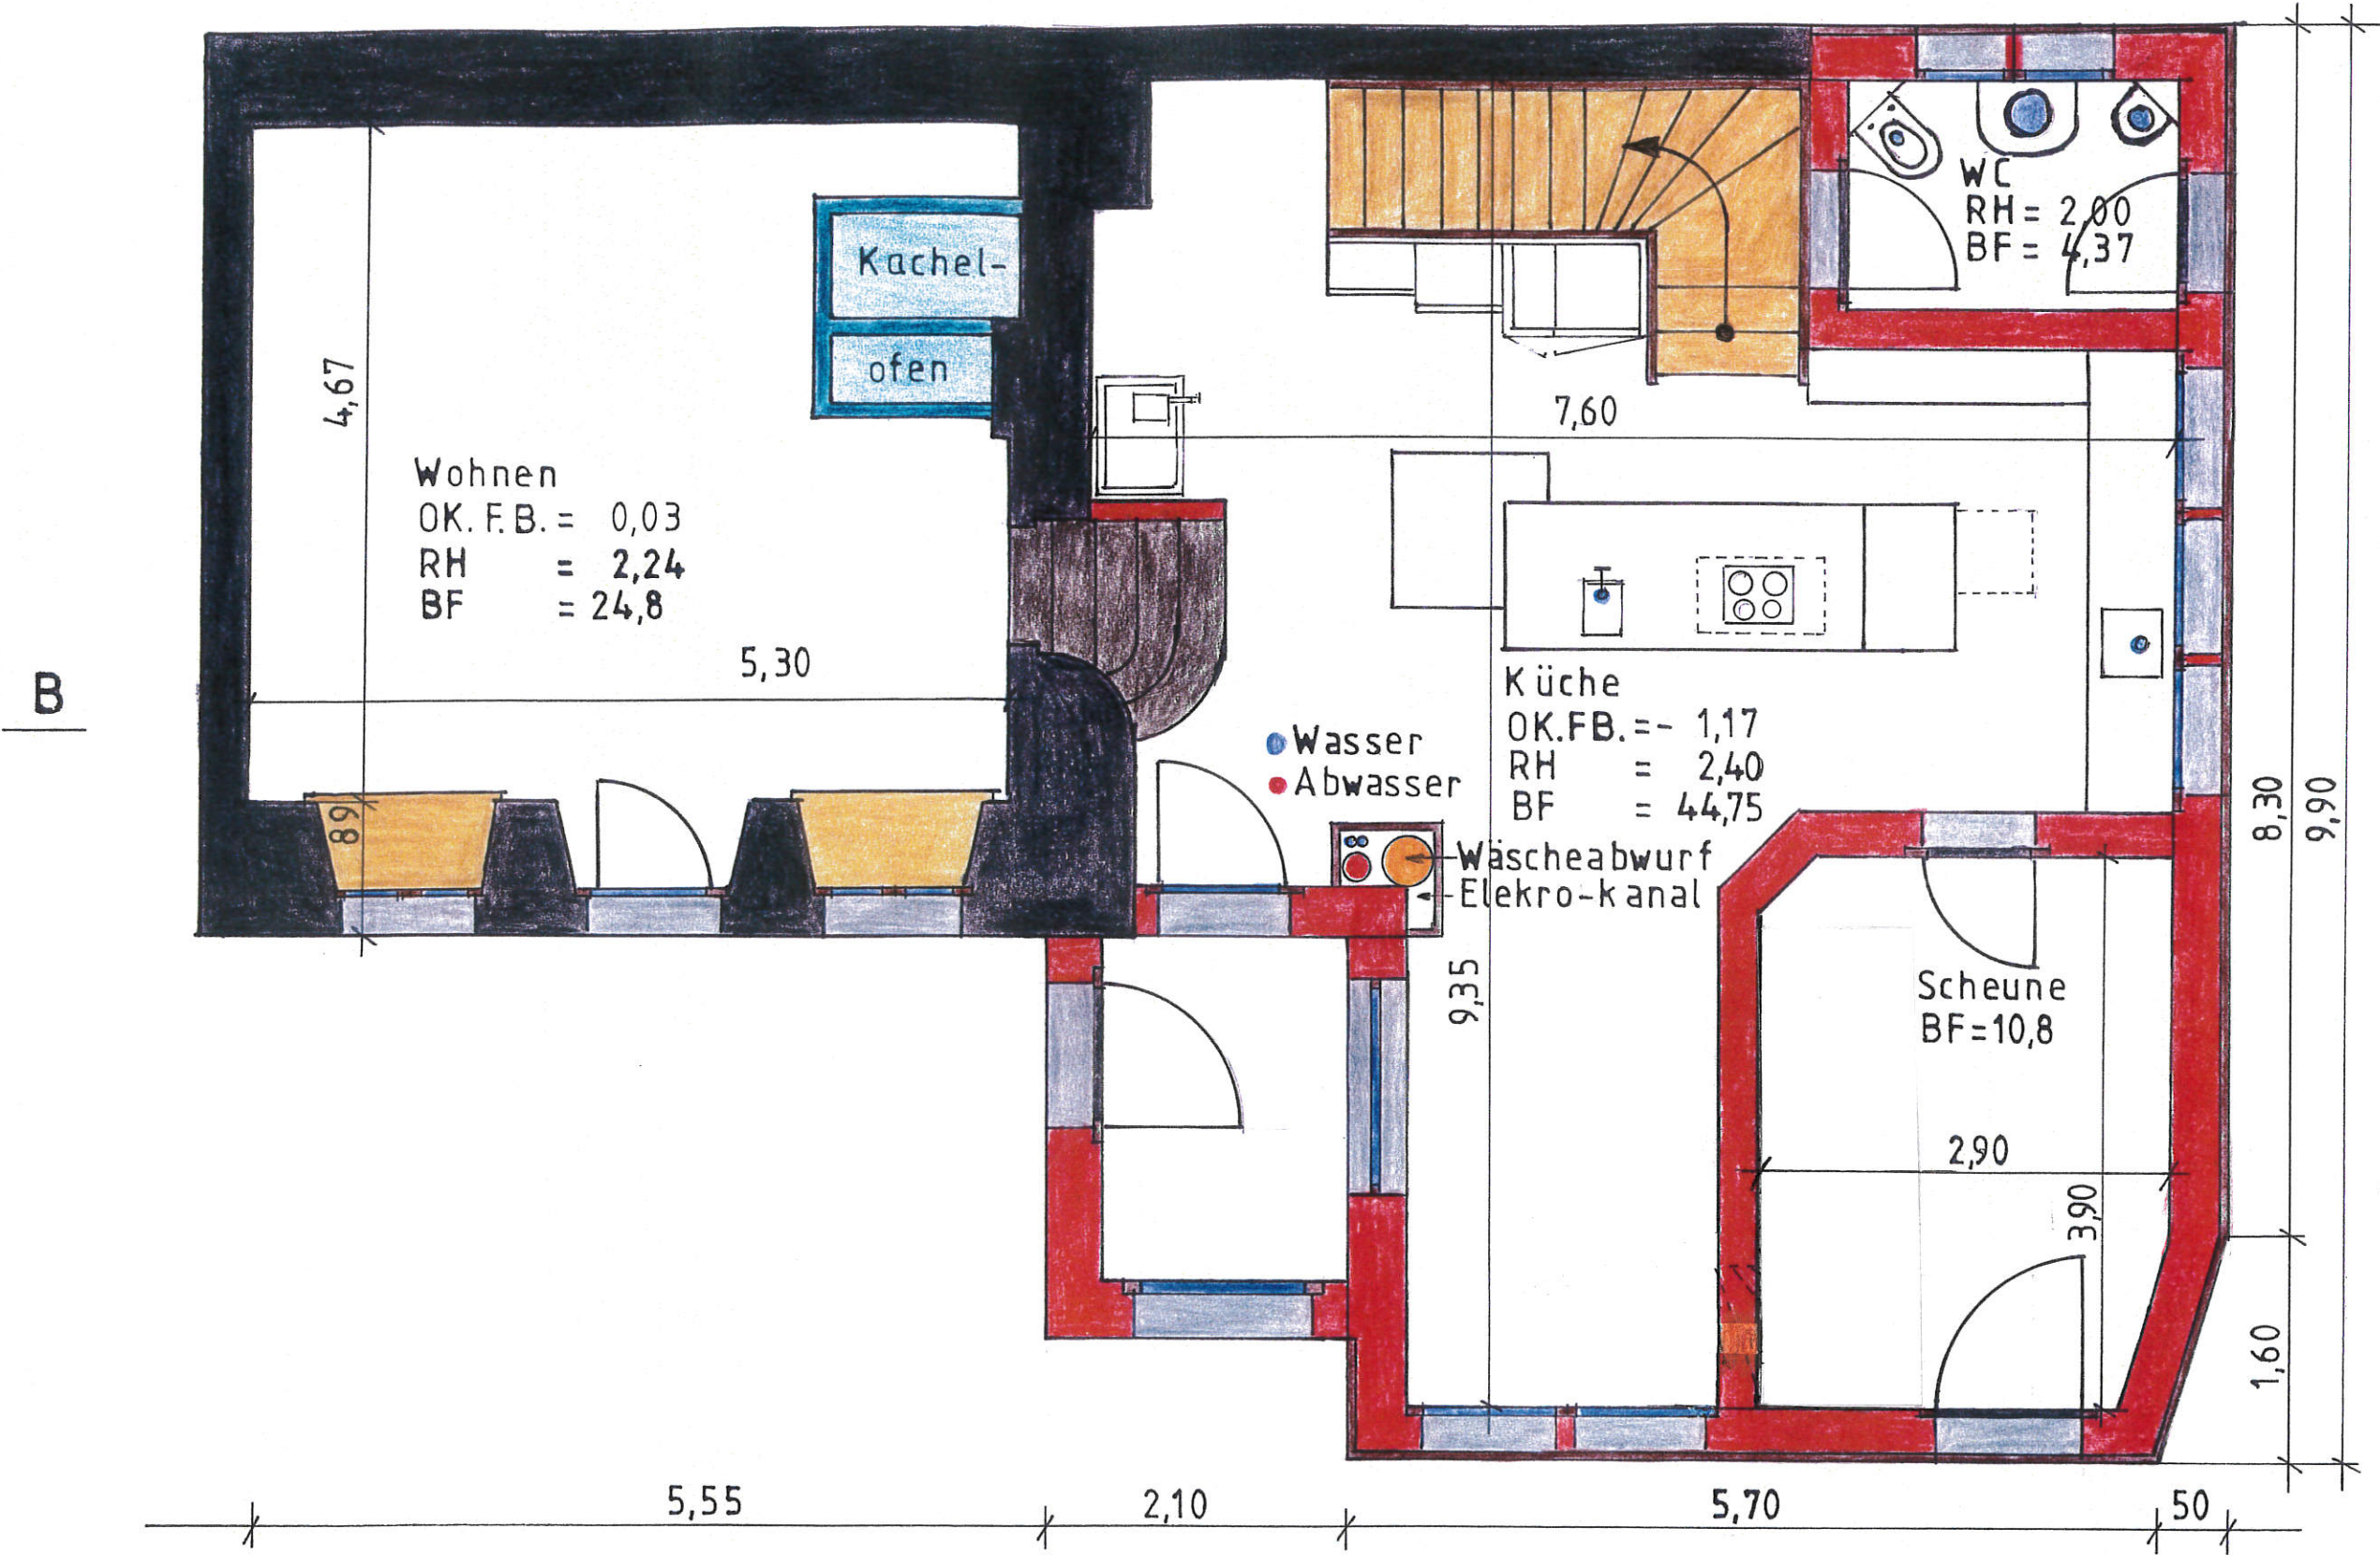

SCHLOSS
VOM SÜDOSTEN

GIREUBAD
16. MÄRZ 2009

Antiquitäten
Restaurierung
E. Rüdiger
Schloss Gireubad
8340 Hirsau
Telefon 01/937 3542

Rüdiger

West Fassade : M 1 : 100

Ost Fassade : M 1 : 100

Durchgang
Gartenhaus

Regen -
Wassertank

Nord Fassade M 1 : 100

ERDGESCHOSS M 1:50

2. OBERGESCHOSS M 1:50

Dachboden
RH = 2,60 m
BF = 45 m²
FF = 22 m²

● Sonnenkollektoren

Parzellengrenze

DACHGESCHOSS M 1: 50

Untergeschoss M 1:50

Schnitt BB M 1:50