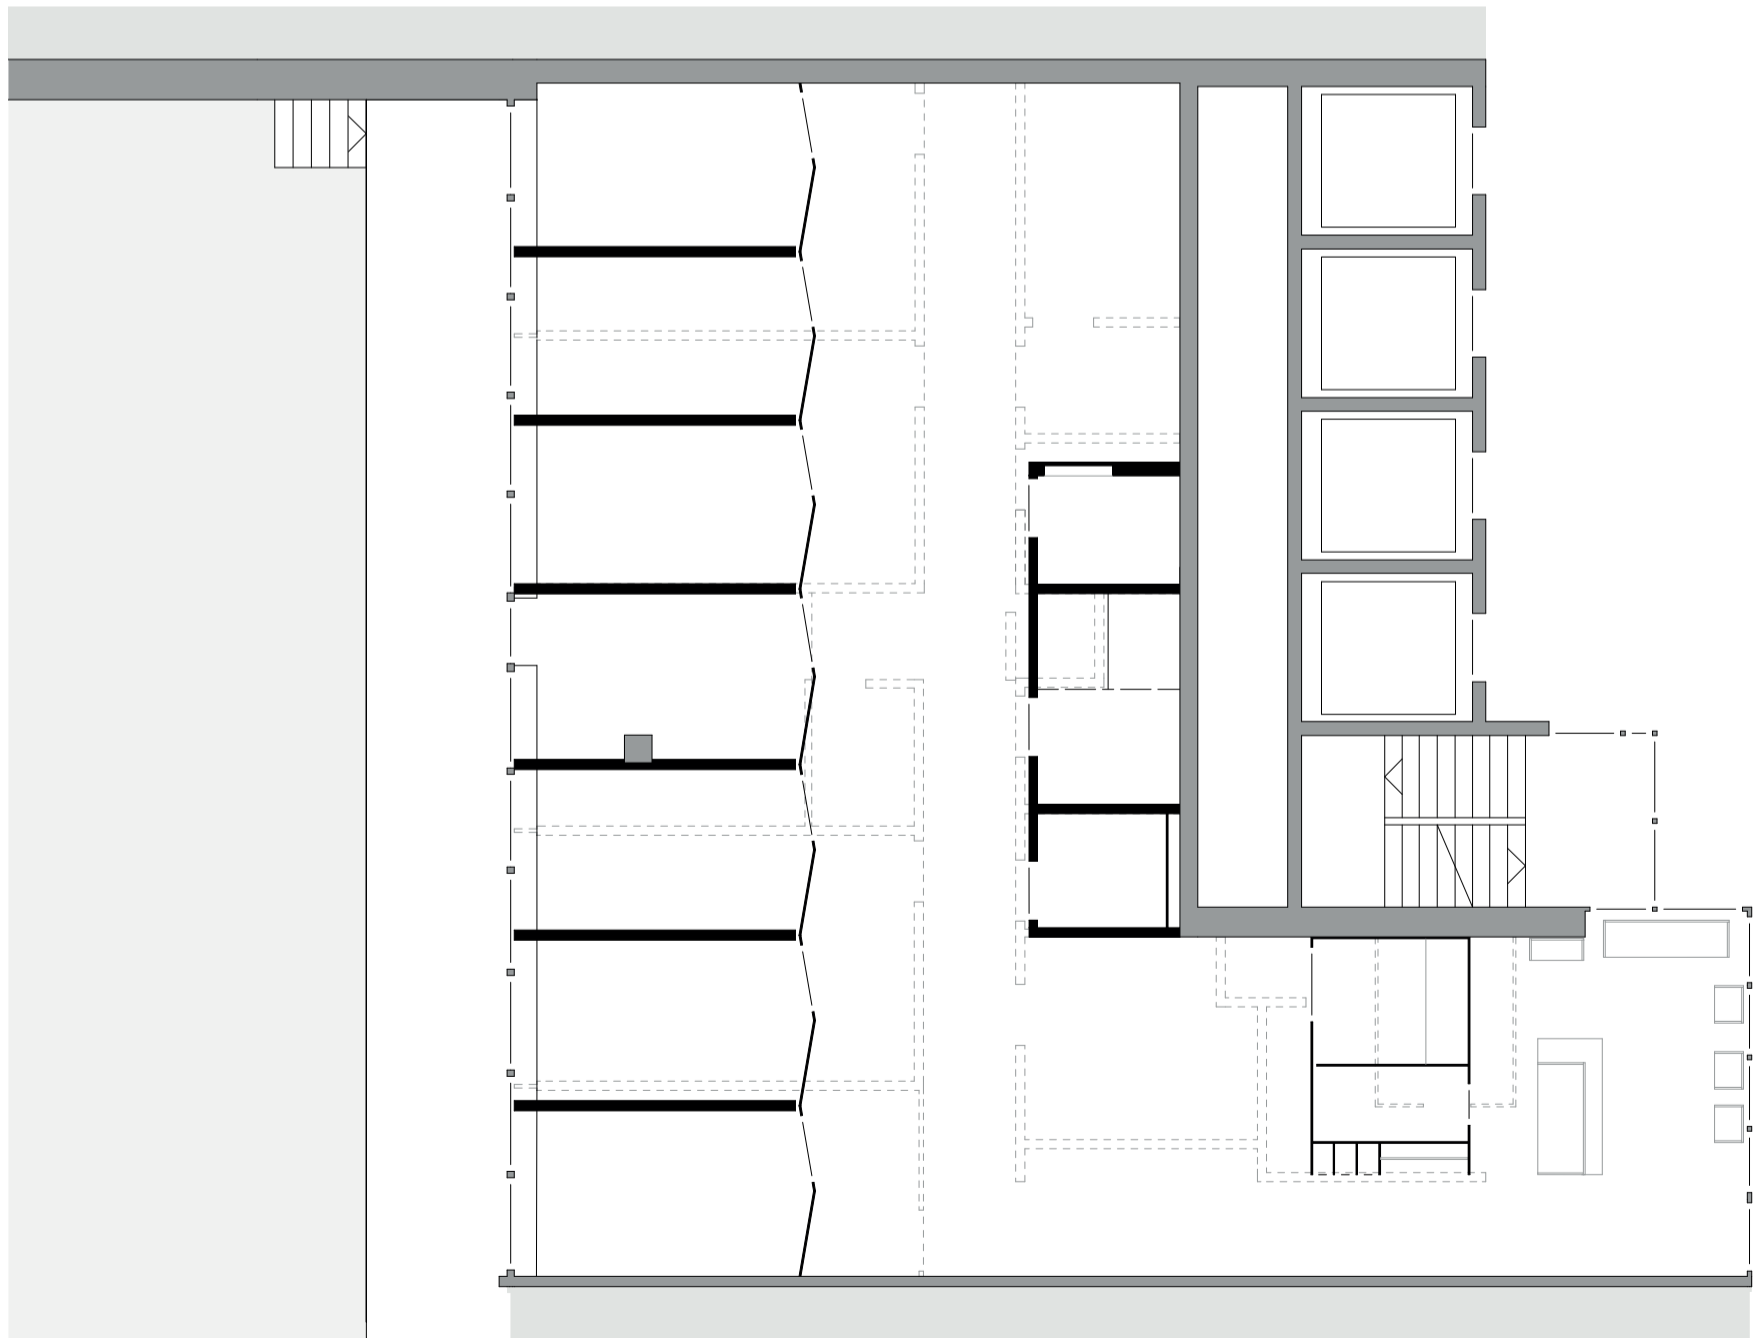

# Holz.

Detail 1:5  
Grundriss 1:150

Physiostation Affoltern

0 1.5 3.75 7.5 m