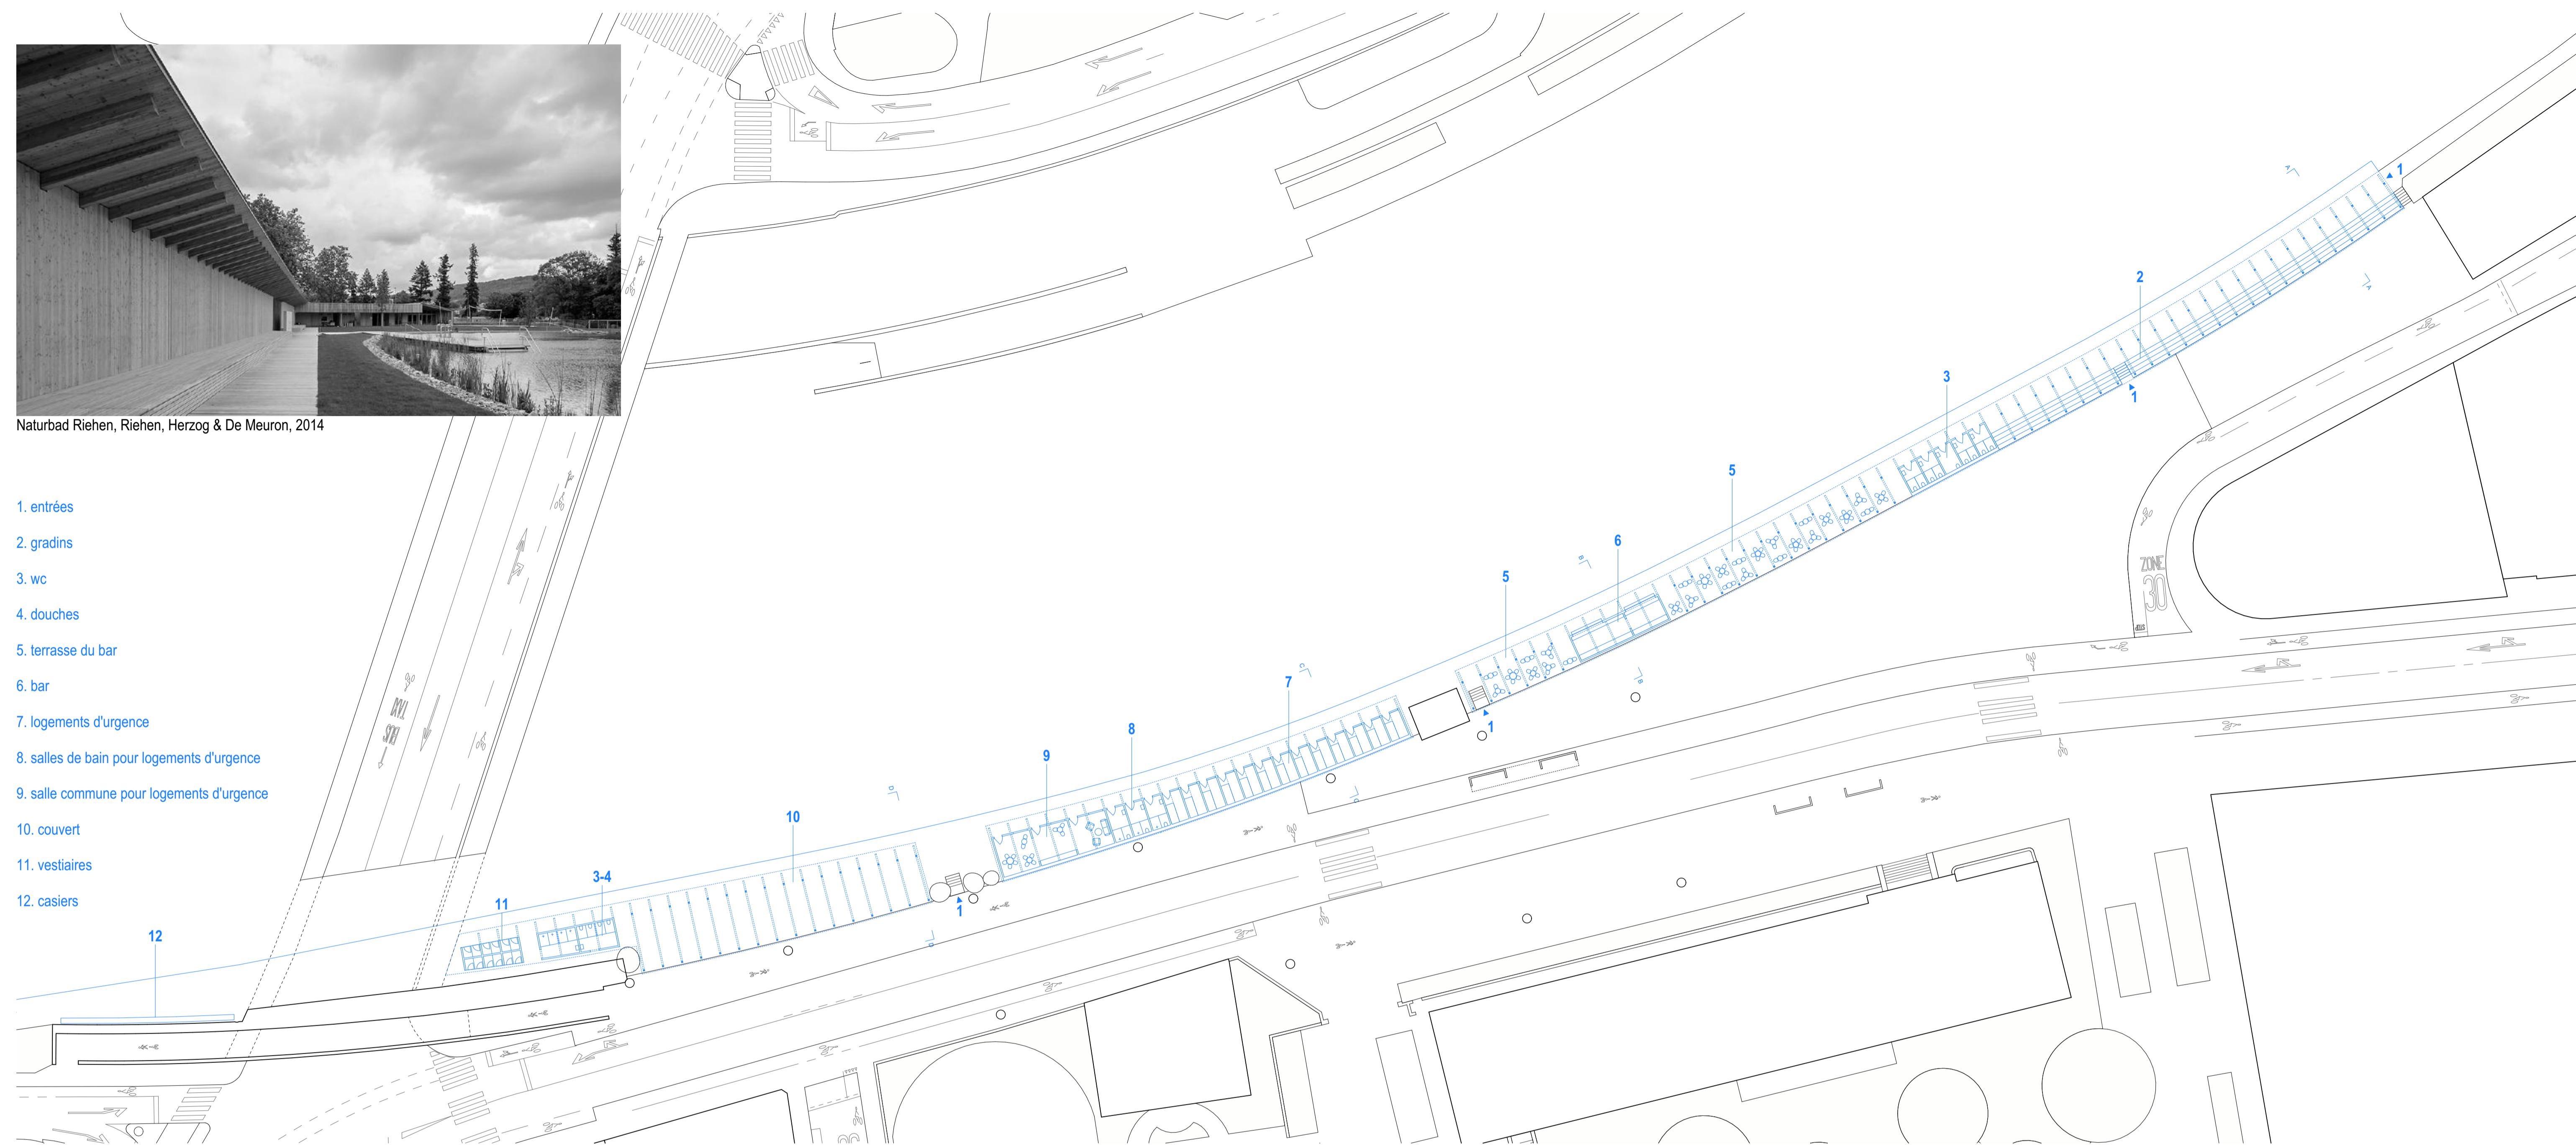

Naturbad Riehen, Riehen, Herzog & De Meuron, 2014

- 1. entrées
- 2. gradins
- 3. wc
- 4. douches
- 5. terrasse du bar
- 6. bar
- 7. logements d'urgence
- 8. salles de bain pour logements d'urgence
- 9. salle commune pour logements d'urgence
- 10. couvert
- 11. vestiaires
- 12. casiers

Plan de rez-de-chaussée  
1.500

Coupe gradin  
1.50

Coupe bar  
1.50

Coupe logement  
1.50

Coupe couvert libre  
1.50