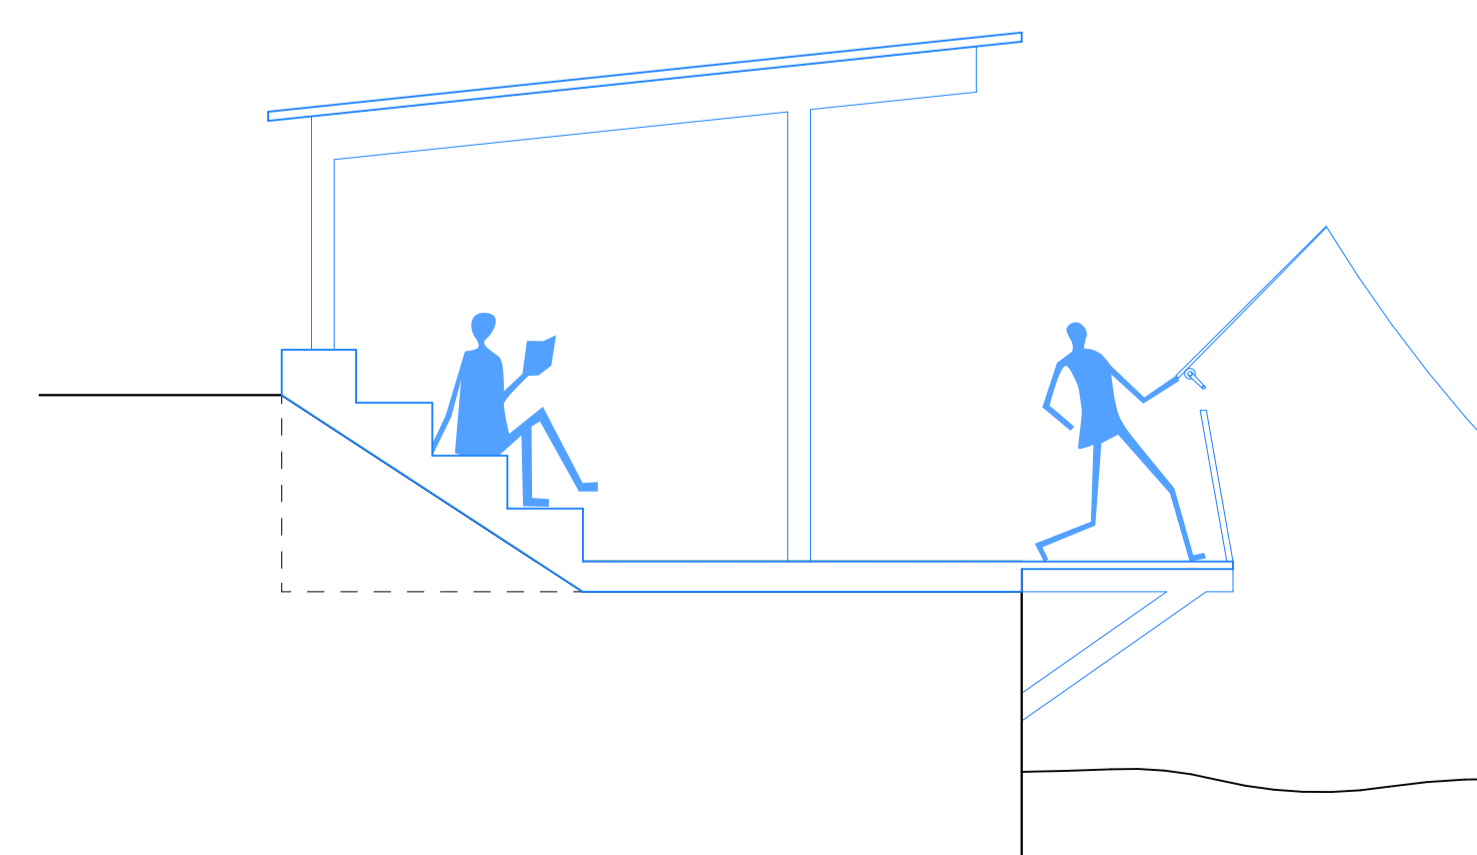

Naturbad Riehen, Riehen, Herzog & De Meuron, 2014

- 1. entrées
- 2. gradins
- 3. wc
- 4. douches
- 5. terrasse du bar
- 6. bar
- 7. logements d'urgence
- 8. salles de bain pour logements d'urgence
- 9. salle commune pour logements d'urgence
- 10. couvert
- 11. vestiaires
- 12. casiers

Plan de rez-de-chaussée  
1.500

Coupe gradin  
1.50

Coupe bar  
1.50

Coupe logement  
1.50

Coupe couvert libre  
1.50