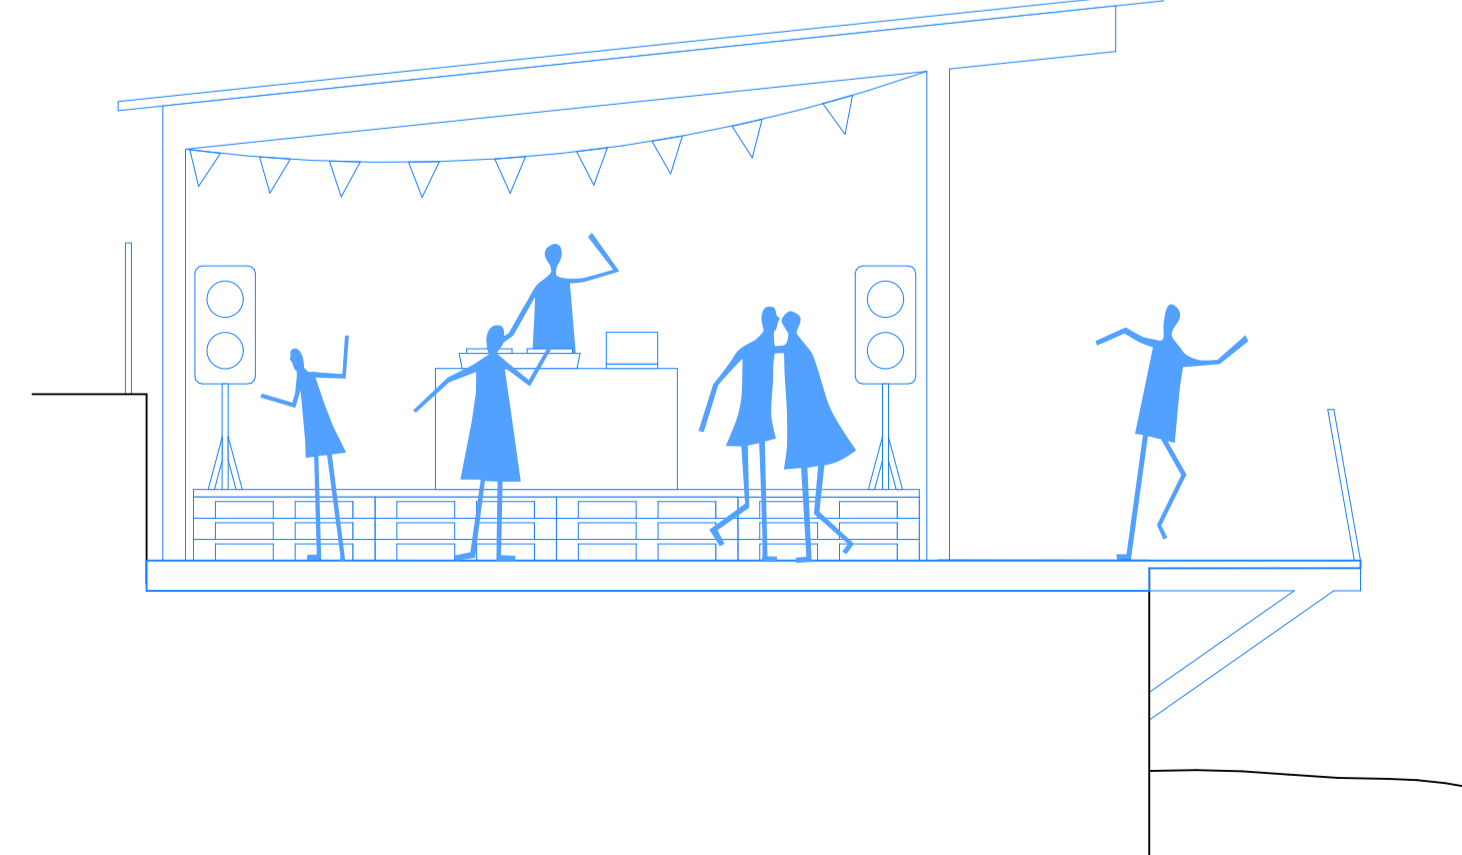

Naturbad Riehen, Riehen, Herzog & De Meuron, 2014

- 1. entrées
- 2. gradins
- 3. wc
- 4. douches
- 5. terrasse du bar
- 6. bar
- 7. logements d'urgence
- 8. salles de bain pour logements d'urgence
- 9. salle commune pour logements d'urgence
- 10. couvert
- 11. vestiaires
- 12. casiers

Plan de rez-de-chaussée  
1.500

Coupe gradin  
1.50

Coupe bar  
1.50

Coupe logement  
1.50

Coupe couvert libre  
1.50