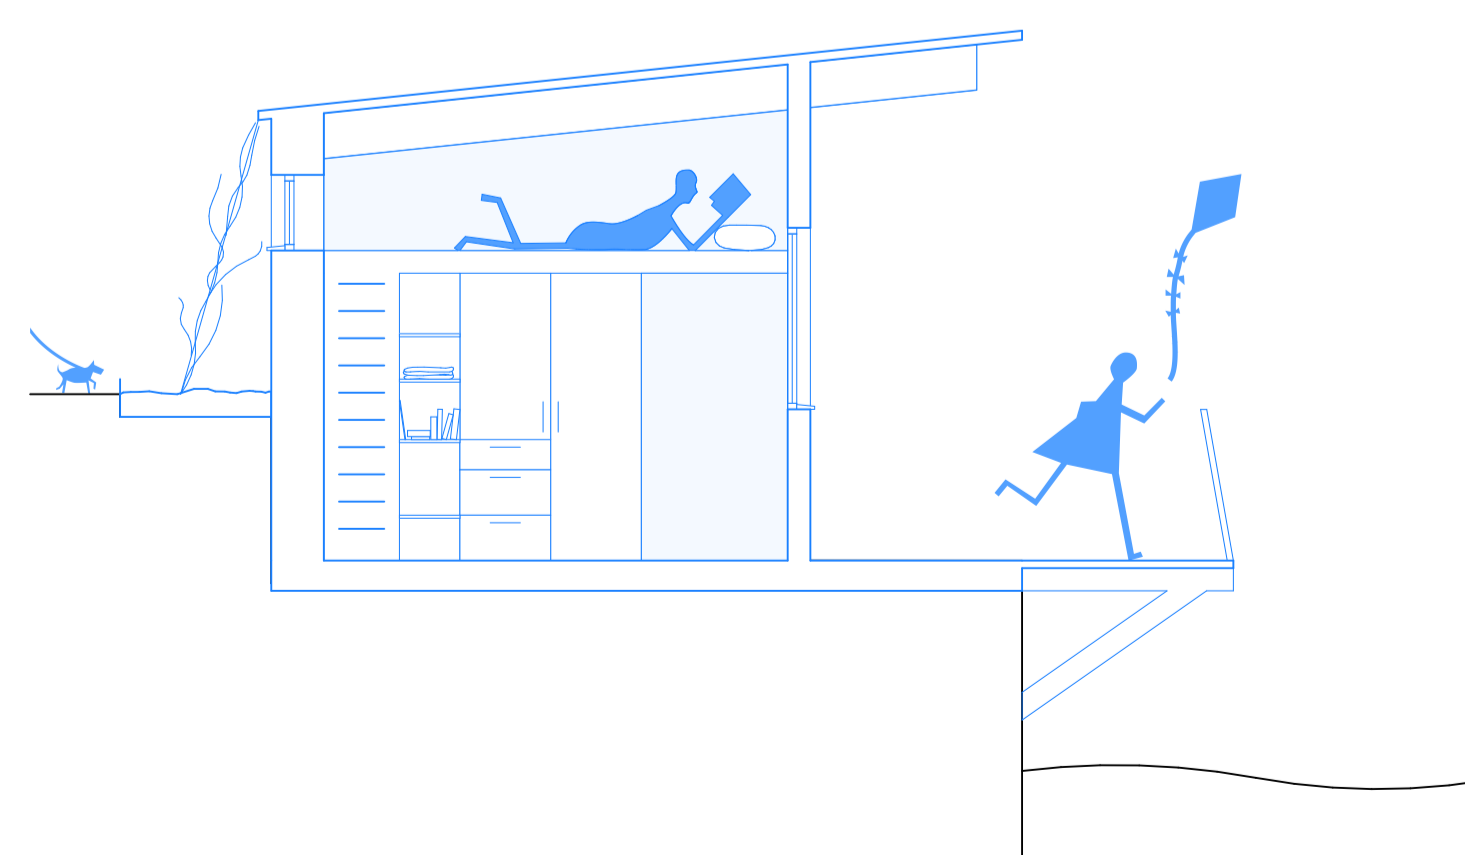

Naturbad Riehen, Riehen, Herzog & De Meuron, 2014

- 1. entrées
- 2. gradins
- 3. wc
- 4. douches
- 5. terrasse du bar
- 6. bar
- 7. logements d'urgence
- 8. salles de bain pour logements d'urgence
- 9. salle commune pour logements d'urgence
- 10. couvert
- 11. vestiaires
- 12. casiers

Plan de rez-de-chaussée  
1.500

Coupe gradin  
1.50

Coupe bar  
1.50

Coupe logement  
1.50

Coupe couvert libre  
1.50