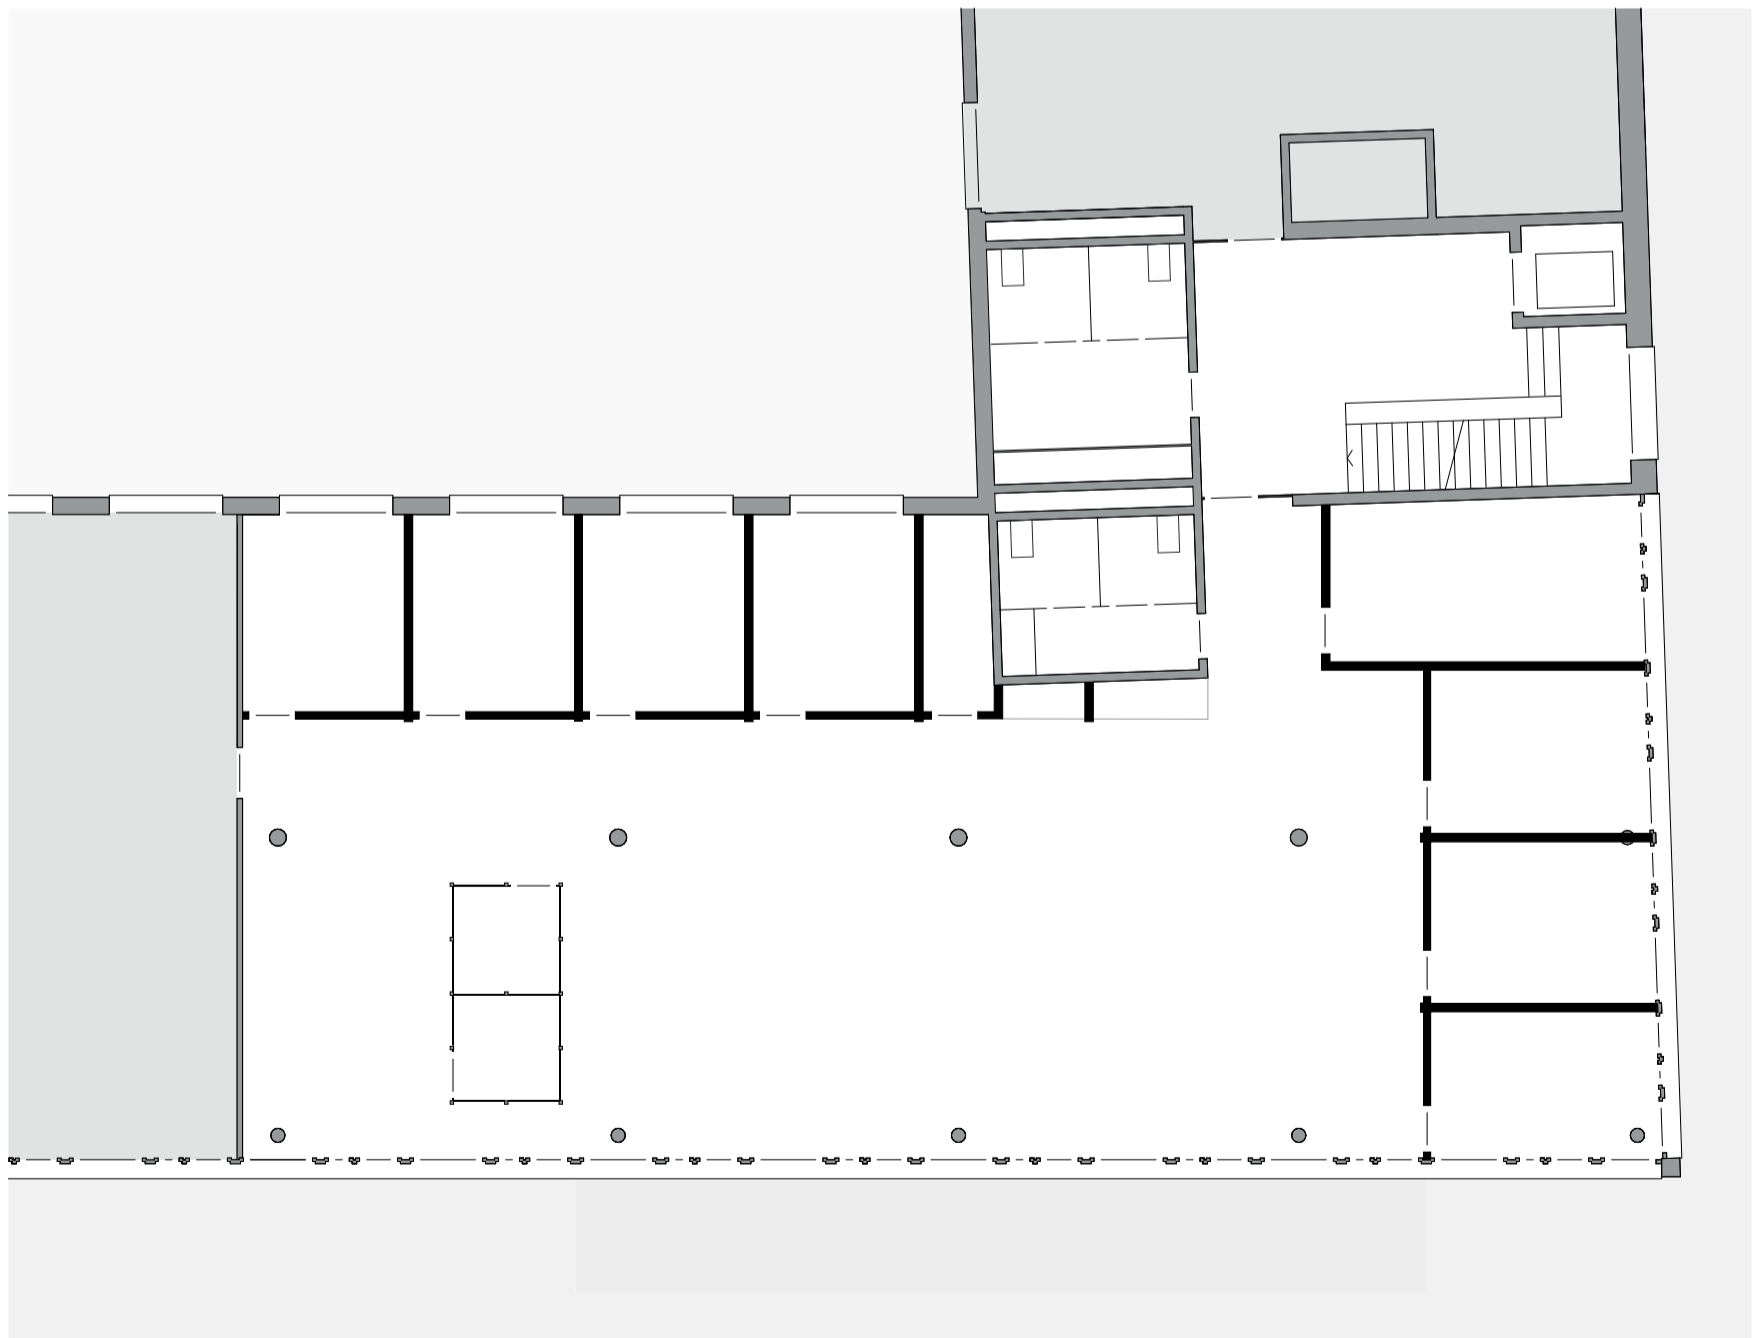

Plastik.

Detail 1:5
Grundris 1:150

Physiostation Seebach

0 1.5 3.75 7.5 m