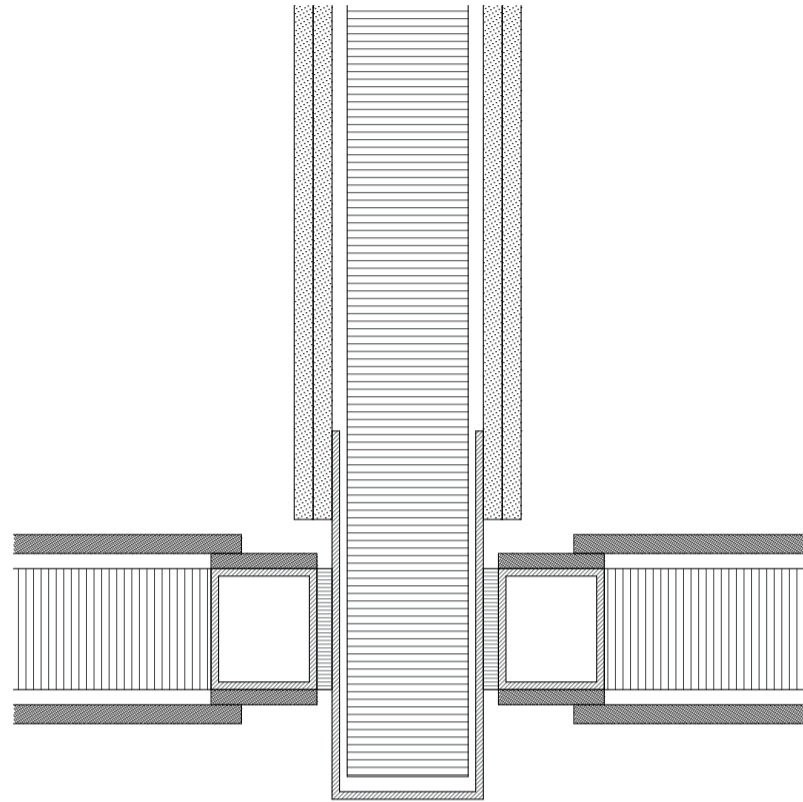

Plastik.

Detail 1:5
Grundris 1:150

Physiostation Seebach

0 1.5 3.75 7.5 m