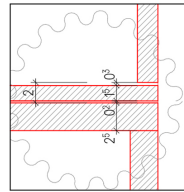

Parquet mélèze à l'ancienne Admonter 183356 huilé easycare 15mm collé (par parqueteur) sur sous-construction 3plis 27mm (par menuisier)

cheminée :

revêtement de cheminée :
support : boisseau en brique
sous construction : châssis métallique
finition : inox poli
fixation : invisible
couleur : naturelle

cheminée :
type : à définir

banquette :

sous construction : panneau 3 plis 27mm (par menuisier)

plateau socle (par serrurier - peintre) :
support : panneau 3 plis 27mm
finition : alu thermolaqué
fixation : invisible
couleur : NCS S 6020 - B30 G (par peintre)

face socle (par plâtrier - peintre) :
sous construction : châssis métallique 5cm
support : flexi-plâtre 1.3cm
finition : lissage et peinture
couleur : NCS S 6020 - B30 G (par peintre)

assise (par couturier) :
support : panneau 3 plis 27mm
matériau : à définir
angle : assise 6° - dossier 13°

liste de finition (par menuisier) :
support : châssis bois
finition : stratifié fundermax bleu 0817 Petrol green