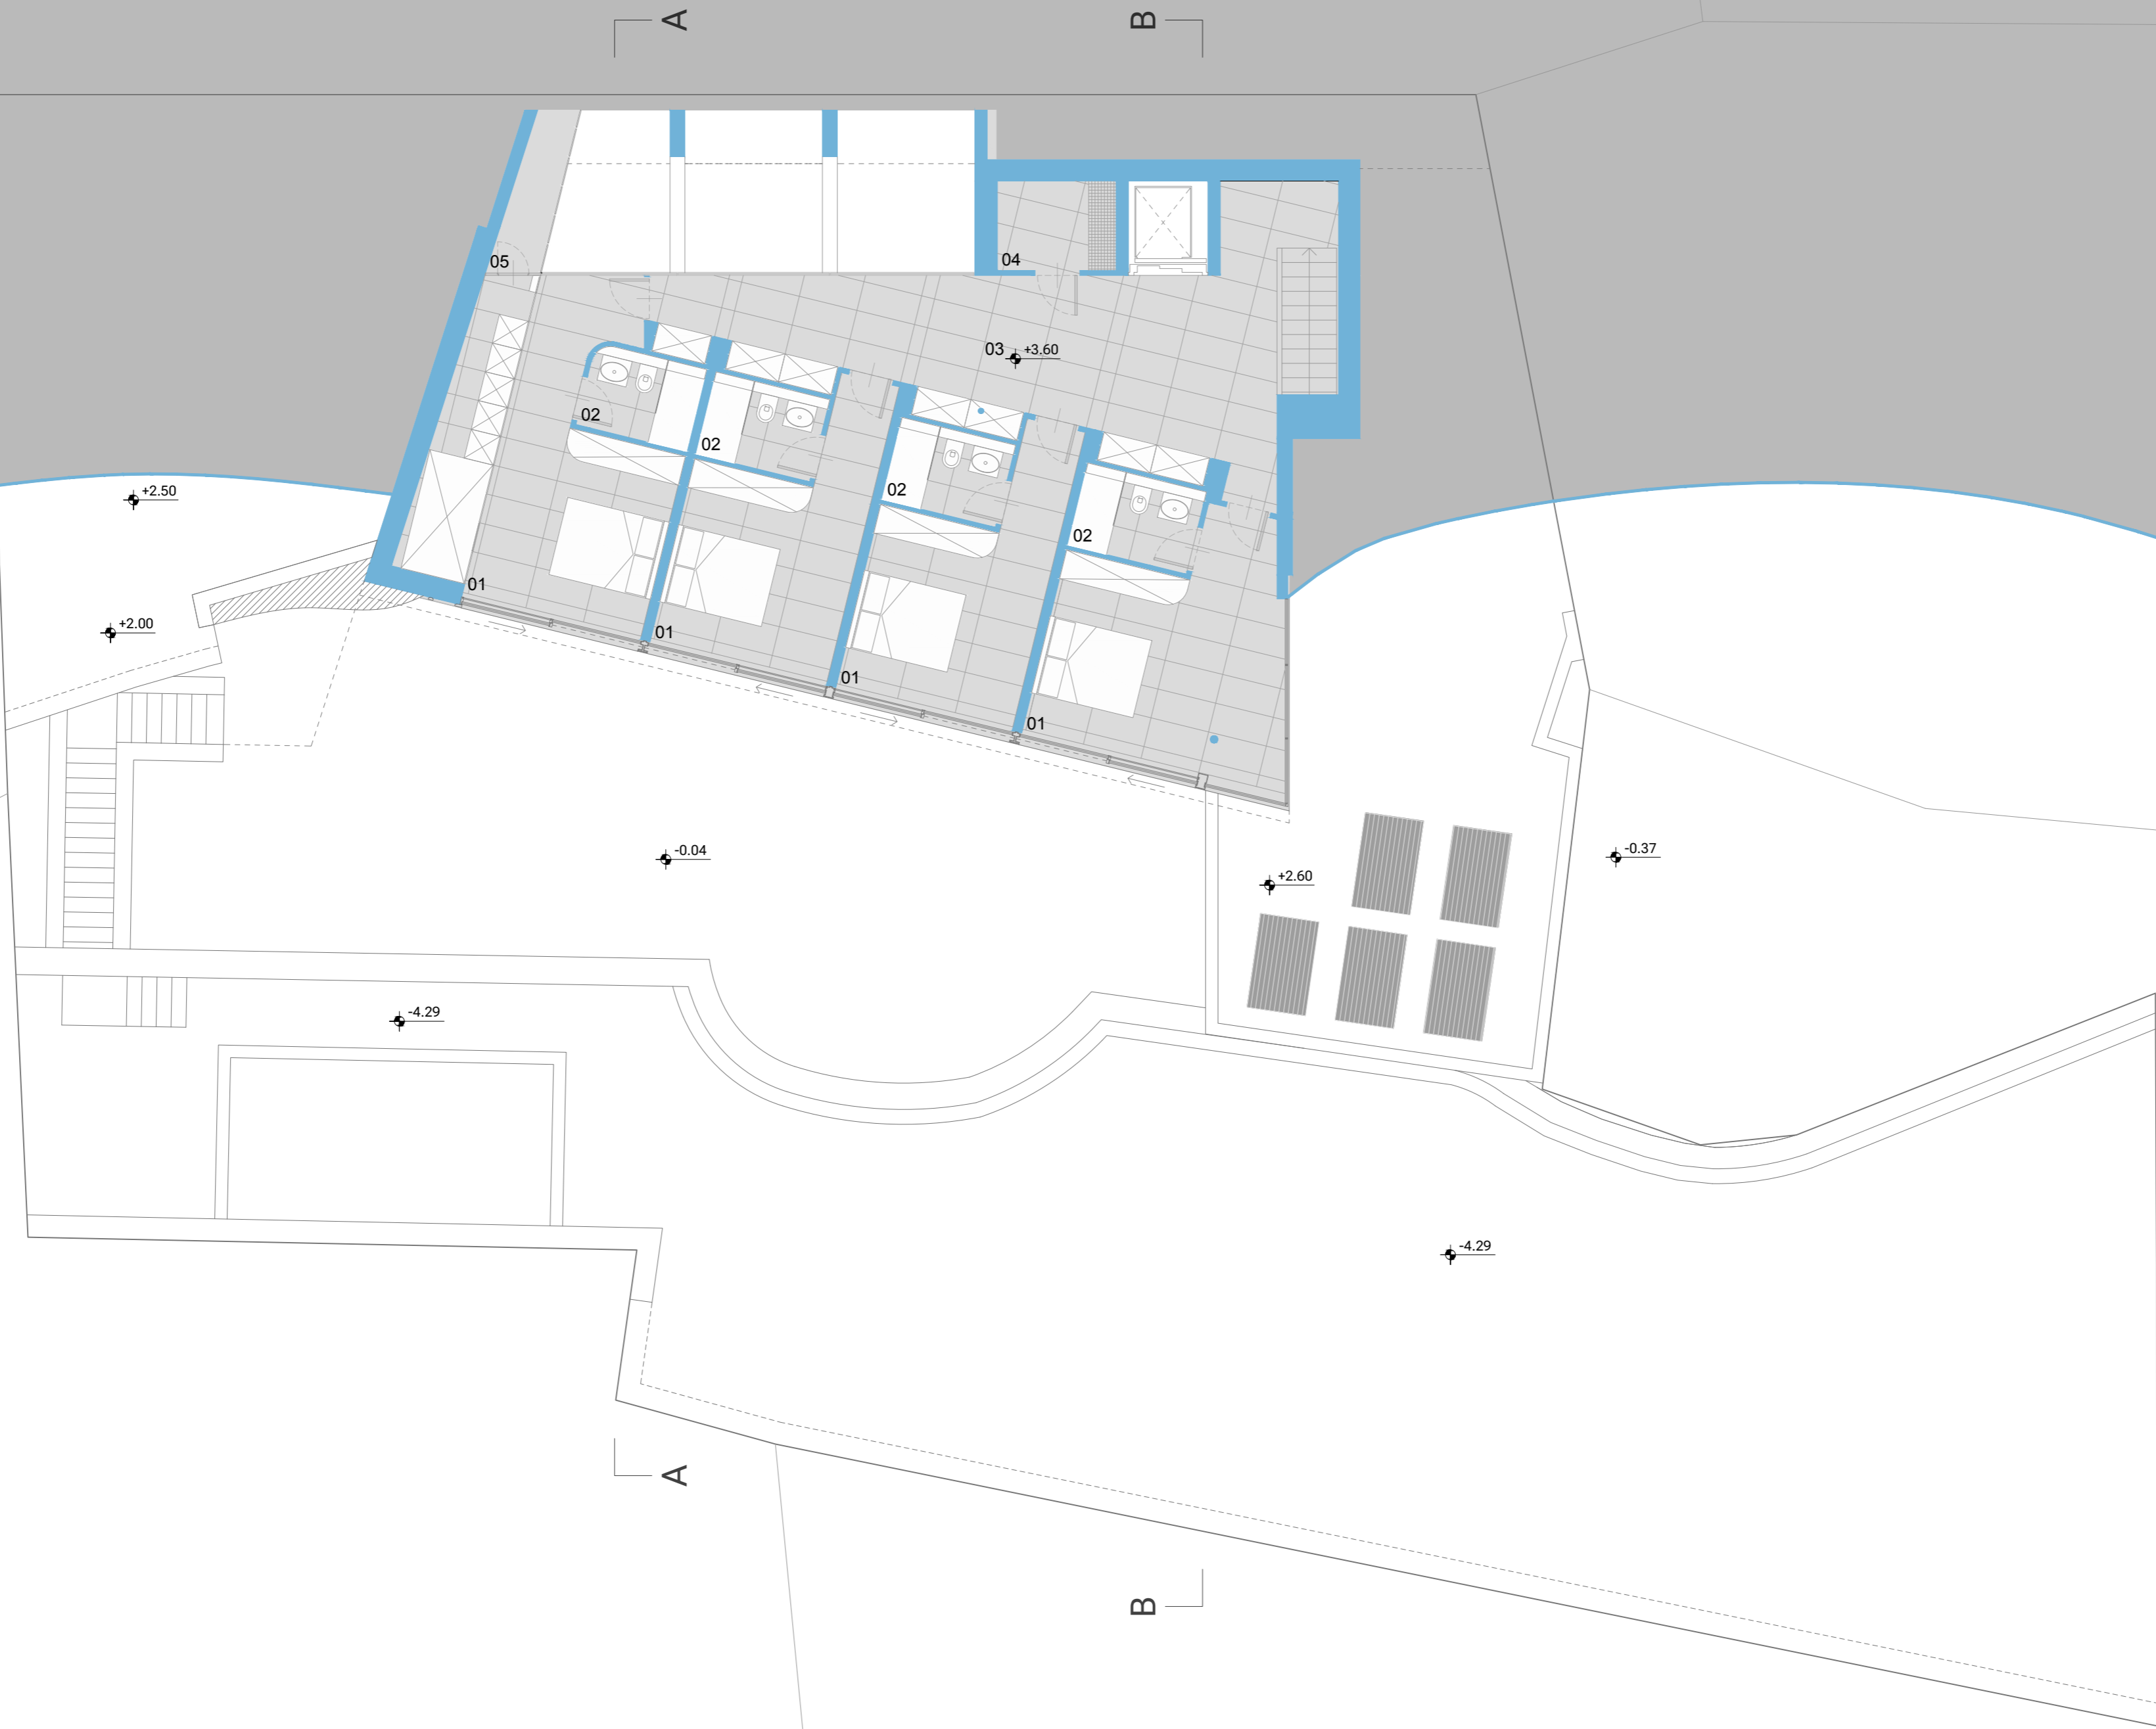

+3.60 m

Massstab 1:100

LEGENDE

- 01 Schlafzimmer
- 02 Badezimmer
- 03 Vorraum / Diele
- 04 Lagerraum
- 05 Installationsschacht