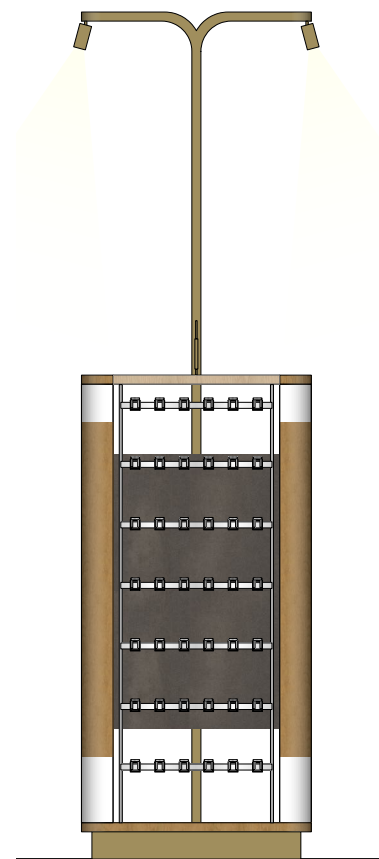

Pharma / Parfümerie - Mittelraumgondel 2-er

Ansicht A-A

Ansicht B-B

Ansicht C-C

Schnitt D-D

Materialbeschreibung

Eiche stumpfmatt lackiert
gemäss Muster
Innenarchitektur

bei Möbelfronten & Tablare
Kopfteil, Abdeckung und
Boden

Kunstharz/Schichtstoff in Anthrazit
Egger F627 PT Stahl dunkel,
Perfect Sense Topmatt; für
horizontale und vertikale
Anwendung

bei Rück- und Seitenwänden
(Glastabulare)

Kunstharz (Sockel)
Pfleiderer F76110 SD
Kito Bronze

bei Möbelsockeln

Pulverbeschichtung in Messingoptik mit Glimmer-Effekt
IGP-HWF classic 591T
Medium Quartz, 591TE81012A10,
Feinstruktur, Eisenglimmer, Tiefmatt

bei Metallkonstruktionen
Möbel und Beleuchtung

Beleuchtung (Stromschiene)
Downlight / Richtstrahler /
LED-Band in Stromschiene
Typ noch nicht definiert
Lichtfarbe nach Angabe
Innenarchitekt

Grundriss