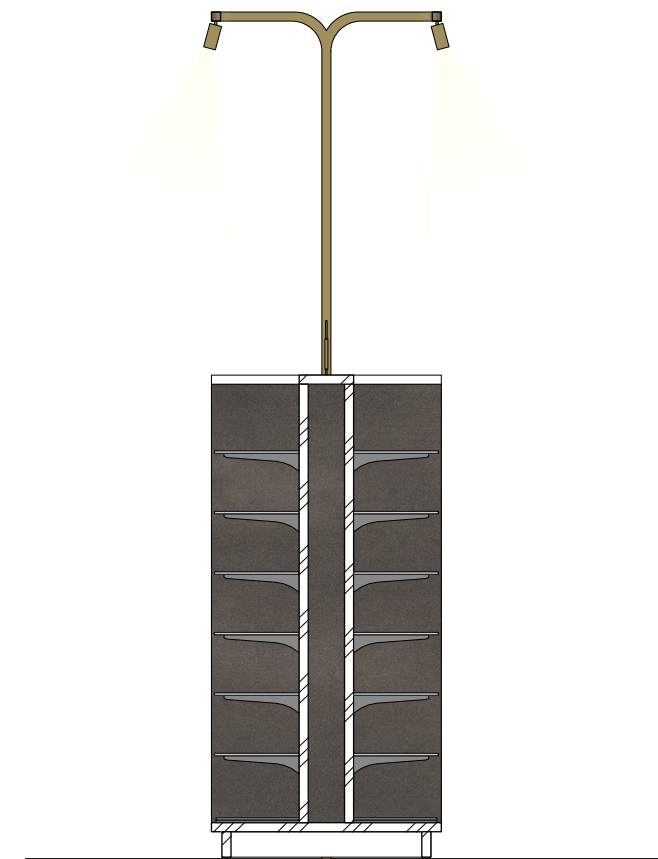

Pharma / Parfümerie - Mittelraumgondel 2-er

Ansicht A-A

Ansicht B-B

Ansicht C-C

Schnitt D-D

Materialbeschreibung

Eiche stumpfmatt lackiert
gemäss Muster
Innenarchitektur

bei Möbelfronten & Tablare
Kopfteil, Abdeckung und
Boden

Kunstharz/Schichtstoff in Anthrazit
Egger F627 PT Stahl dunkel,
Perfect Sense Topmatt; für
horizontale und vertikale
Anwendung

bei Rück- und Seitenwänden
(Glastabulare)

Kunstharz (Sockel)
Pfleiderer F76110 SD
Kito Bronze

bei Möbelsockeln

Pulverbeschichtung in Messingoptik mit Glimmer-Effekt
IGP-HWF classic 591T
Medium Quartz, 591TE81012A10,
Feinstruktur, Eisenglimmer, Tiefmatt

bei Metallkonstruktionen
Möbel und Beleuchtung

Beleuchtung (Stromschiene)
Downlight / Richtstrahler /
LED-Band in Stromschiene
Typ noch nicht definiert
Lichtfarbe nach Angabe
Innenarchitekt

Grundriss