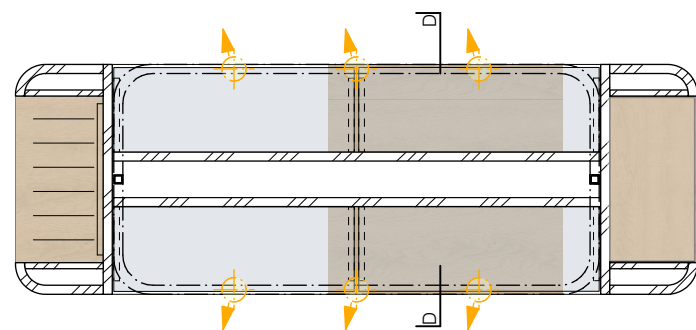

Pharma / Parfümerie - Mittelraumgondel 2-er

Ansicht A-A

Materialbeschreibung

Eiche stumpfmatt lackiert
gemäss Muster
Innenarchitektur

bei Möbelfronten & Tablare
Kopfteil, Abdeckung und
Boden

Kunstharz/Schichtstoff in Anthrazit
Egger F627 PT Stahl dunkel,
Perfect Sense Topmatt; für
horizontale und vertikale
Anwendung

bei Rück- und Seitenwänden
(Glastabulare)

Kunstharz (Sockel)
Pfleiderer F76110 SD
Kito Bronze

bei Möbelsockeln

Pulverbeschichtung in Messingoptik mit Glimmer-Effekt
IGP-HWF classic 591T
Medium Quartz, 591TE81012A10,
Feinstruktur, Eisenglimmer, Tiefmatt

bei Metallkonstruktionen
Möbel und Beleuchtung

Beleuchtung (Stromschiene)
Downlight / Richtstrahler /
LED-Band in Stromschiene
Typ noch nicht definiert
Lichtfarbe nach Angabe
Innenarchitekt

Grundriss